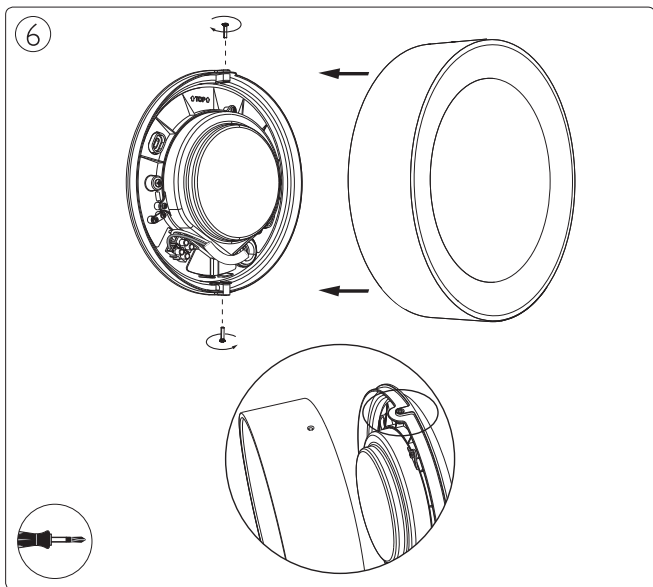

Excl.

[www.meethue.com/getstarted](http://www.meethue.com/getstarted)

Signify  
I.B.R.S. / C.C.R.I. Numéro 10461  
5600 VB Eindhoven,  
the Netherlands  
☎00800-74454775

Signify Australia Limited  
65 Epping Road, North Ryde,  
NSW, 2113 Australia  
Toll Free number: 1300 304 404