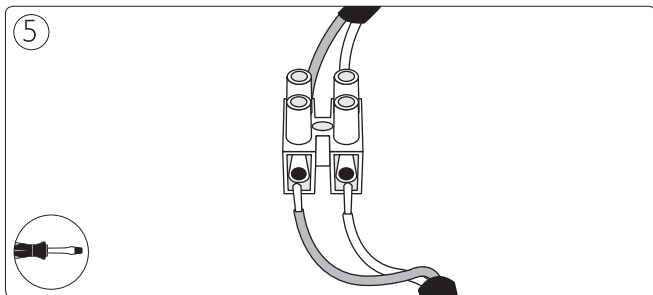

Excl.

[www.meethue.com/getstarted](http://www.meethue.com/getstarted)

Signify  
I.B.R.S. / C.C.R.I. Numéro 10461  
5600 VB Eindhoven,  
the Netherlands  
☎00800-74454775

Signify Australia Limited  
65 Epping Road, North Ryde,  
NSW, 2113 Australia  
Toll Free number: 1300 304 404