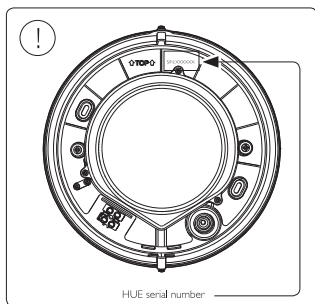

Excl.

[www.meethue.com/getstarted](http://www.meethue.com/getstarted)

Signify  
I.B.R.S. / C.C.R.I. Numéro 10461  
5600 VB Eindhoven,  
the Netherlands  
☎00800-74454775

Signify Australia Limited  
65 Epping Road, North Ryde,  
NSW, 2113 Australia  
Toll Free number: 1300 304 404