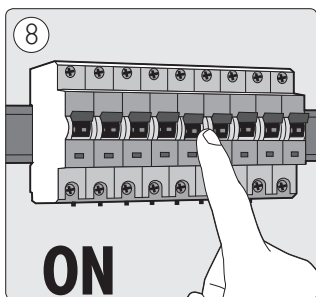

Excl.

[www.meethue.com/getstarted](http://www.meethue.com/getstarted)

Signify  
I.B.R.S. / C.C.R.I. Numéro 10461  
5600 VB Eindhoven,  
the Netherlands  
☎00800-74454775

Signify Australia Limited  
65 Epping Road, North Ryde,  
NSW, 2113 Australia  
Toll Free number: 1300 304 404