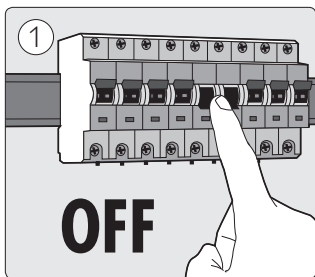

**PHILIPS**

hue personal  
wireless  
lighting

17463/\*\*/P7

HUE serial number

Gebruiksaanwijzing  
Notice d'emploi  
Benutzerhandbuch  
User manual  
Manual de usuario

Incl.

Excl.

[www.meethue.com/getstarted](http://www.meethue.com/getstarted)