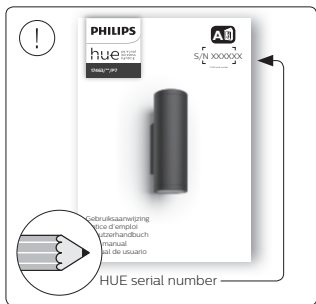

**PHILIPS**

hue personal  
wireless  
lighting

17463/\*\*/P7

HUE serial number

Gebruiksaanwijzing  
Notice d'emploi  
Benutzerhandbuch  
User manual  
Manual de usuario

Incl.

Excl.

[www.meethue.com/getstarted](http://www.meethue.com/getstarted)