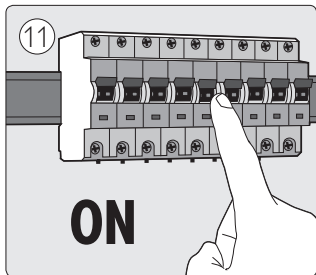

**PHILIPS**

hue personal  
wireless  
lighting

17463/\*\*/P7

HUE serial number

Gebruiksaanwijzing  
Notice d'emploi  
Benutzerhandbuch  
User manual  
Manual de usuario

Incl.

Excl.

[www.meethue.com/getstarted](http://www.meethue.com/getstarted)