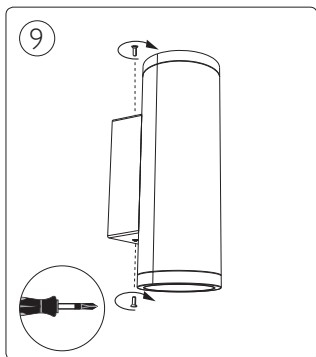

**PHILIPS**

hue personal  
wireless  
lighting

17463/\*\*/P7

HUE serial number

Gebruiksaanwijzing  
Notice d'emploi  
Benutzerhandbuch  
User manual  
Manual de usuario

Incl.

Excl.

[www.meethue.com/getstarted](http://www.meethue.com/getstarted)