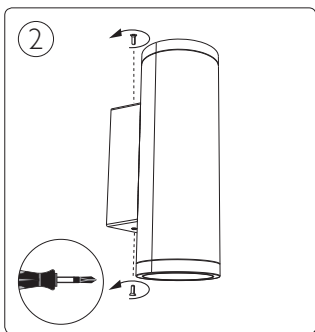

**PHILIPS**

hue personal  
wireless  
lighting

17463/\*\*/P7

HUE serial number

Gebruiksaanwijzing  
Notice d'emploi  
Benutzerhandbuch  
User manual  
Manual de usuario

Incl.

Excl.

[www.meethue.com/getstarted](http://www.meethue.com/getstarted)