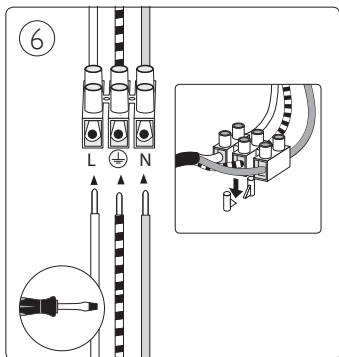

**PHILIPS**

hue personal  
wireless  
lighting

17463/\*\*/P7

HUE serial number

Gebruiksaanwijzing  
Notice d'emploi  
Benutzerhandbuch  
User manual  
Manual de usuario

Incl.

Excl.

[www.meethue.com/getstarted](http://www.meethue.com/getstarted)