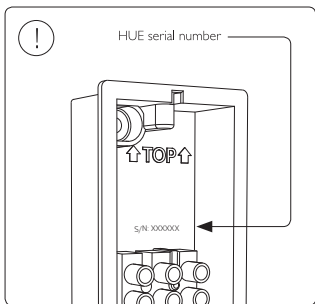

**PHILIPS**

hue personal  
wireless  
lighting

17463/\*\*/P7

HUE serial number

Gebruiksaanwijzing  
Notice d'emploi  
Benutzerhandbuch  
User manual  
Manual de usuario

Incl.

Excl.

[www.meethue.com/getstarted](http://www.meethue.com/getstarted)