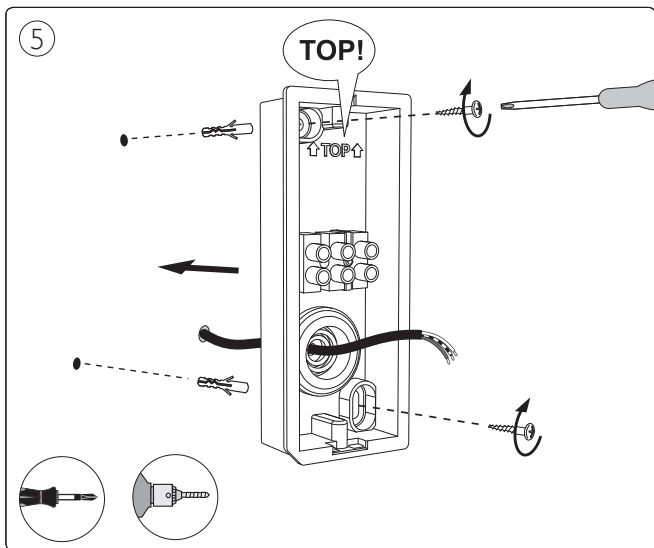

**PHILIPS**

hue personal  
wireless  
lighting

17463/\*\*/P7

HUE serial number

Gebruiksaanwijzing  
Notice d'emploi  
Benutzerhandbuch  
User manual  
Manual de usuario

Incl.

Excl.

[www.meethue.com/getstarted](http://www.meethue.com/getstarted)