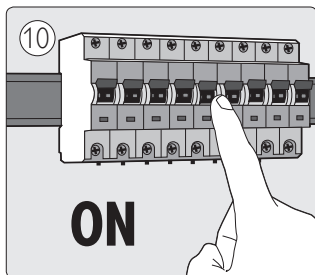

Excl.

www.meethue.com/getstarted

Signify
I.B.R.S. / C.C.R.I. Numéro 10461
5600 VB Eindhoven, the
Netherlands
☎ 00800-74454775

Signify Australia Limited
65 Epping Road, North Ryde,
NSW, 2113 Australia
Toll Free number: 1300 304 404