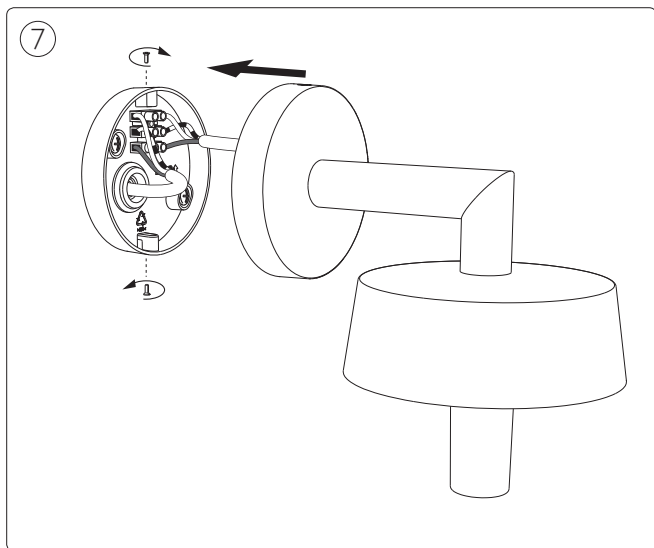

Excl.

www.meethue.com/getstarted

Signify
I.B.R.S. / C.C.R.I. Numéro 10461
5600 VB Eindhoven, the
Netherlands
☎ 00800-74454775

Signify Australia Limited
65 Epping Road, North Ryde,
NSW, 2113 Australia
Toll Free number: 1300 304 404