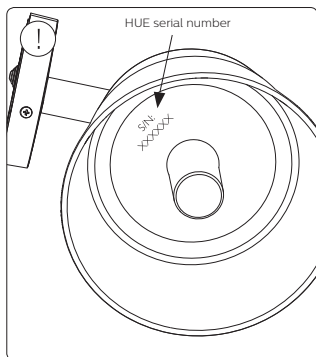

Excl.

www.meethue.com/getstarted

Signify
I.B.R.S. / C.C.R.I. Numéro 10461
5600 VB Eindhoven, the
Netherlands
☎ 00800-74454775

Signify Australia Limited
65 Epping Road, North Ryde,
NSW, 2113 Australia
Toll Free number: 1300 304 404