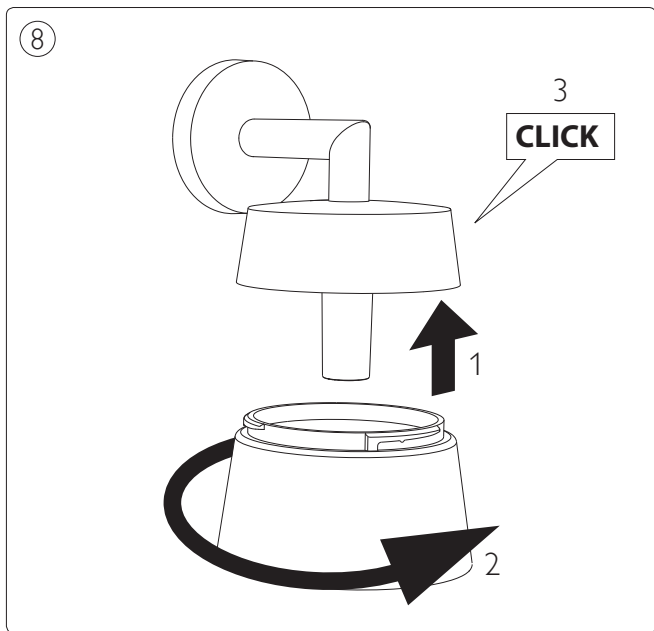

Excl.

www.meethue.com/getstarted

Signify
I.B.R.S. / C.C.R.I. Numéro 10461
5600 VB Eindhoven, the
Netherlands
☎ 00800-74454775

Signify Australia Limited
65 Epping Road, North Ryde,
NSW, 2113 Australia
Toll Free number: 1300 304 404