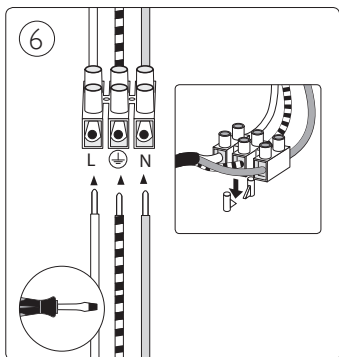

Excl.

www.meethue.com/getstarted

Signify
I.B.R.S. / C.C.R.I. Numéro 10461
5600 VB Eindhoven, the
Netherlands
☎ 00800-74454775

Signify Australia Limited
65 Epping Road, North Ryde,
NSW, 2113 Australia
Toll Free number: 1300 304 404