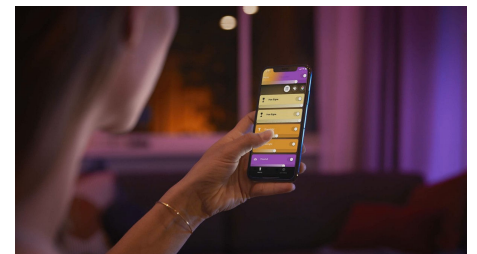

Een echt draagbare slimme lamp

De draagbare Hue Go slimme lamp neem je overal mee naar toe dankzij de ingebouwde, oplaadbare batterij. Neem deze lamp mee op reis, gebruik hem op tafel bij een romantisch etentje of zet hem buiten voor meer sfeer bij je zomerfeestjes. Je geniet van 2,5 uur heldere slimme verlichting tot 18 uur met het lichteffect Cozy Candle.

Dynamische, natuurlijke verlichtingseffecten

Maak speciale momenten nog mooier met levendig licht. Gebruik dynamische effecten zoals Cozy Candle, Sunday Coffee, Meditation, Enchanted Forest en Night Adventure om in elke situatie de perfecte sfeer te creëren.

Slimme lampen helpen je wakker worden en slapen

Sluit je Hue Go aan op de Hue bridge zodat je lampen 's ochtends de zonsopgang kunnen nabootsen met de 'Wake up'-routine, waarmee het licht vanaf de ingestelde tijd langzaam helderder wordt, voor een rustig en fris begin van de dag. 's Avonds stel je een 'Go to sleep'-routine in waarmee warmwit licht langzaam wordt gedimd om zo je lichaam voor te bereiden op een goede nachtrust.

Bedien tot wel 10 lampen met de Bluetooth-app

Met de Hue Bluetooth-app kun je de slimme Hue lampen in elke kamer van je huis bedienen. Voeg tot wel 10 slimme lampen toe en bedien ze allemaal door gewoon op een knop op je mobiele apparaat te tikken.