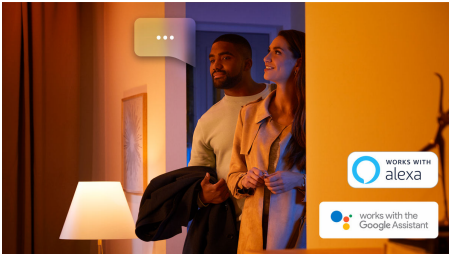

Bedien lampen met je stem*

Bedien je lampen handsfree en gebruik je stem in plaats van een mobiel apparaat! Met eenvoudige spraakopdrachten kun je meerdere lampen of slechts één lamp in een kamer bedienen. *Werkt met Alexa en een compatibel Echo-apparaat.