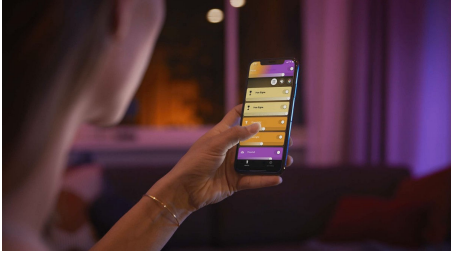

Kenmerken

Bedien tot wel 10 lampen met de Bluetooth-app

Met de Hue Bluetooth-app kun je de slimme Hue lampen in elke kamer van je huis bedienen. Voeg tot wel 10 slimme lampen toe en bedien ze allemaal door gewoon op een knop op je mobiele apparaat te tikken.