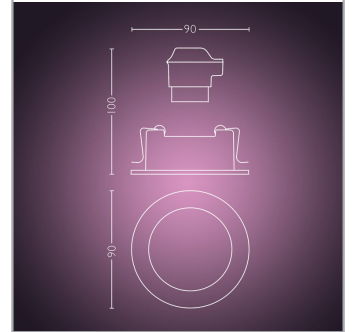

PHILIPS
Hue White and Color
Ambiance
Centura inbouwspot
Inclusief GU10-lamp
Directe bediening via
Bluetooth
Bediening met app of
stem*
Voeg Hue bridge toe
voor nog meer
mogelijkheden