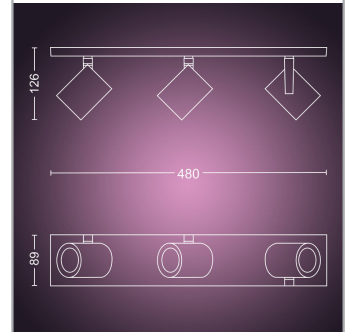

PHILIPS
Hue White and Color
Ambiance
Argenta 3-lichts
spotbalk

Inclusief GU10-lamp
Directe bediening via
Bluetooth
Bediening met app of
stem*

Voeg Hue bridge toe
voor nog meer
mogelijkheden