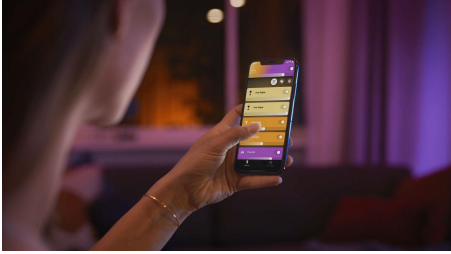

Creëer de perfecte ambiance met Philips Hue Argenta in aluminiumuitvoering. De Argenta heeft een rechthoekige voet en de 3 spots zijn voorzien van white and color ambiance LED-lampen met licht in 50.000 wittinten en 16 miljoen kleuren. Ideaal dus voor sfeer- en accentverlichting in je woonkamer en slaapkamer. Je kunt je nieuwe verlichting rechtstreeks bedienen via Bluetooth met de Philips Hue Bluetooth app op je smartphone of tablet. Wil je meer slimme verlichtingsopties? Verbind dan de lampen met de Philips Hue bridge, die je toegang geeft tot alle mogelijkheden, zoals het personaliseren van lichtscènes, het instellen van timers en nog veel meer.

PHILIPS

Makkelijke slimme verlichting

- Bedien tot wel 10 lampen met de Bluetooth-app
- Bedien lampen met je stem*
- Creëer een persoonlijke beleving met gekleurd slim licht
- Creëer de juiste sfeer met warm tot koelwit licht
- Creëer de perfecte lichtrecepten voor je dagelijkse activiteiten
- Ontgrendel alle mogelijkheden van slim licht met Hue bridge

Kenmerken

Bedien tot wel 10 lampen met de Bluetooth-app

Met de Hue Bluetooth-app kun je de slimme Hue lampen in elke kamer van je huis bedienen. Voeg tot wel 10 slimme lampen toe en bedien ze allemaal door gewoon op een knop op je mobiele apparaat te tikken.

Bedien lampen met je stem*

Bedien je lampen handsfree en gebruik je stem in plaats van een mobiel apparaat! Met eenvoudige spraakopdrachten kun je meerdere lampen of slechts één lamp in een kamer bedienen. *Werkt met Alexa en een compatibel Echo-apparaat.