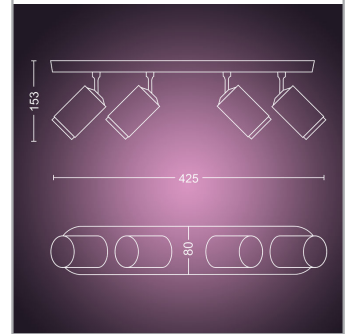

PHILIPS
Hue White and Color
Ambiance
Fugato 4-lichts spotbalk
Inclusief GU10-lamp
Directe bediening via
Bluetooth
Bediening met app of
stem*
Voeg Hue bridge toe
voor nog meer
mogelijkheden