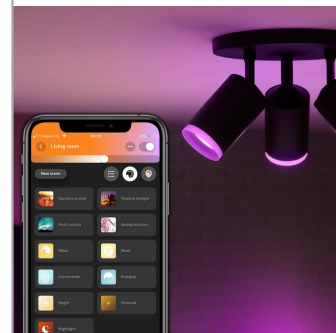

PHILIPS
Hue White and Color
Ambiance
Fugato 3-lichts spotbalk
Inclusief GU10-lamp
Directe bediening via
Bluetooth
Bediening met app of
stem*
Voeg Hue bridge toe
voor nog meer
mogelijkheden

50633/30/P7

Makkelijke slimme verlichting

De zwarte, ronde 3-lichts Philips Hue Fugato opbouwspot is ideaal om een perfecte sfeer te creëren in je woonkamer of slaapkamer. De drie slimme spots, op een ronde voetplaat, zijn aan het uiteinde voorzien van een ring die in kleur oplicht. De white and color ambiance LED-lampen leveren licht in wel 50.000 wittinten en 16 miljoen kleuren. Met de Philips Hue Bluetooth app op je smartphone of tablet kun je het licht eenvoudig in- en uitschakelen, dimmen en van kleur veranderen. En als je verbinding maakt met een Hue bridge krijg je toegang tot alle slimme functies, zoals het personaliseren van lichtscènes, het instellen van timers en nog veel meer.

PHILIPS

Makkelijke slimme verlichting

- Bedien tot wel 10 lampen met de Bluetooth-app
- Bedien lampen met je stem*
- Creëer een persoonlijke beleving met gekleurd slim licht
- Creëer de juiste sfeer met warm tot koelwit licht
- Creëer de perfecte lichtrecepten voor je dagelijkse activiteiten
- Ontgrendel alle mogelijkheden van slim licht met Hue bridge

Bedien lampen met je stem*

Bedien je lampen handsfree en gebruik je stem in plaats van een mobiel apparaat! Met eenvoudige spraakopdrachten kun je meerdere lampen of slechts één lamp in een kamer bedienen. *Werkt met Alexa en een compatibel Echo-apparaat.