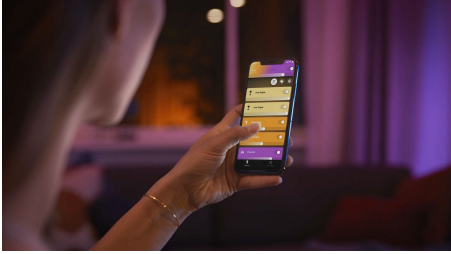

De zwarte, ronde 3-lichts Philips Hue Fugato opbouwspot is ideaal om een perfecte sfeer te creëren in je woonkamer of slaapkamer. De drie slimme spots, op een ronde voetplaat, zijn aan het uiteinde voorzien van een ring die in kleur oplicht. De white and color ambiance LED-lampen leveren licht in wel 50.000 wittinten en 16 miljoen kleuren. Met de Philips Hue Bluetooth app op je smartphone of tablet kun je het licht eenvoudig in- en uitschakelen, dimmen en van kleur veranderen. En als je verbinding maakt met een Hue bridge krijg je toegang tot alle slimme functies, zoals het personaliseren van lichtscènes, het instellen van timers en nog veel meer.

PHILIPS

Makkelijke slimme verlichting

- Bedien tot wel 10 lampen met de Bluetooth-app
- Bedien lampen met je stem*
- Creëer een persoonlijke beleving met gekleurd slim licht
- Creëer de juiste sfeer met warm tot koelwit licht
- Creëer de perfecte lichtrecepten voor je dagelijkse activiteiten
- Ontgrendel alle mogelijkheden van slim licht met Hue bridge

Kenmerken

Bedien tot wel 10 lampen met de Bluetooth-app

Met de Hue Bluetooth-app kun je de slimme Hue lampen in elke kamer van je huis bedienen. Voeg tot wel 10 slimme lampen toe en bedien ze allemaal door gewoon op een knop op je mobiele apparaat te tikken.

Bedien lampen met je stem*

Bedien je lampen handsfree en gebruik je stem in plaats van een mobiel apparaat! Met eenvoudige spraakopdrachten kun je meerdere lampen of slechts één lamp in een kamer bedienen. *Werkt met Alexa en een compatibel Echo-apparaat.