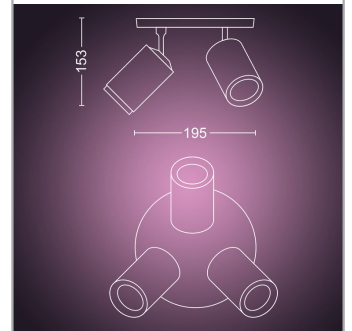

PHILIPS
Hue White and Color
Ambiance
Fugato 3-lichts spotbalk
Inclusief GU10-lamp
Directe bediening via
Bluetooth
Bediening met app of
stem*
Voeg Hue bridge toe
voor nog meer
mogelijkheden