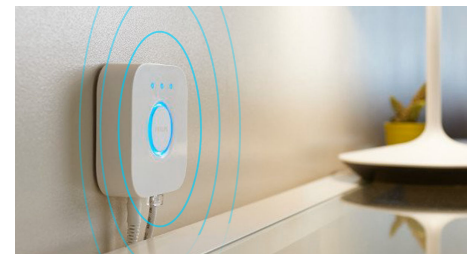

Creëer de perfecte lichtrecepten voor je dagelijkse activiteiten

Ervaar het gemak en de aangename sfeer van vier standaardlichtrecepten, speciaal voor je dagelijkse activiteiten: Energie en Concentratie, Lezen en Ontspannen. De twee scènes met koele kleuren, Energie en Concentratie, helpen je 's ochtends op weg en houden je scherp. De warmere scènes Lezen en Ontspannen zijn perfect voor het lezen van een boek en om te ontspannen na een drukke dag.

Ontgrendel alle mogelijkheden van slim licht met Hue Bridge

Voeg een Hue bridge (afzonderlijk verkrijgbaar) toe aan je slimme LED-lampen en ervaar alle mogelijkheden van Philips Hue. Met een Hue bridge kun je tot maar liefst 50 lampen toevoegen om in je hele huis het perfecte licht in te stellen. Maak timers en routines, gebruik je lichten om wakker te worden en bij het slapengaan. Bedien je lampen ook als je niet thuis bent of voeg accessoires toe, zoals bewegingssensoren en slimme schakelaars.