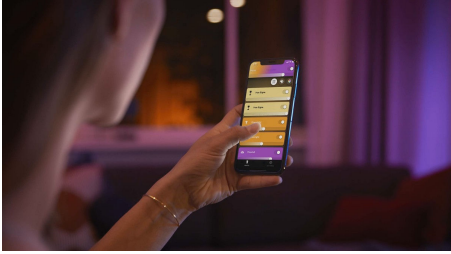

Creëer sfeer in je interieur met de slimme zwarte Philips Hue Fugato opbouwspot met ronde voet. Het moderne ontwerp is ideaal voor zowel woonkamer als slaapkamer. Met de Philips Hue Bluetooth app kun je de twee white and color ambiance LED-lampen rechtstreeks vanaf je smartphone of tablet in- en uitschakelen, dimmen of aanpassen van kleur. Als je verbinding maakt met een Hue bridge heb je toegang tot allerlei extra slimme verlichtingsfuncties, zoals het personaliseren van lichtscènes, het instellen van timers en nog veel meer. De spot heeft verder een rand die rondom de spot in je favoriete kleur oplicht, wat zorgt voor extra sfeer.

PHILIPS

Makkelijke slimme verlichting

- Bedien tot wel 10 lampen met de Bluetooth-app
- Bedien lampen met je stem*
- Creëer een persoonlijke beleving met gekleurd slim licht
- Creëer de juiste sfeer met warm tot koelwit licht
- Creëer de perfecte lichtrecepten voor je dagelijkse activiteiten
- Ontgrendel alle mogelijkheden van slim licht met Hue bridge

Kenmerken

Bedien tot wel 10 lampen met de Bluetooth-app

Met de Hue Bluetooth-app kun je de slimme Hue lampen in elke kamer van je huis bedienen. Voeg tot wel 10 slimme lampen toe en bedien ze allemaal door gewoon op een knop op je mobiele apparaat te tikken.

Bedien lampen met je stem*

Bedien je lampen handsfree en gebruik je stem in plaats van een mobiel apparaat! Met eenvoudige spraakopdrachten kun je meerdere lampen of slechts één lamp in een kamer bedienen. *Werkt met Alexa en een compatibel Echo-apparaat.