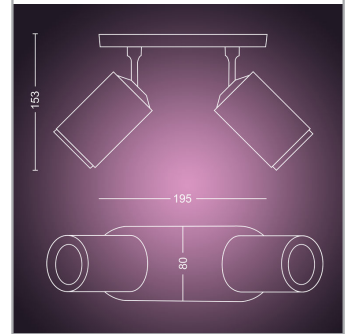

PHILIPS
Hue White and Color
Ambiance
Fugato 2-lichts spotbalk
Inclusief GU10-lamp
Directe bediening via
Bluetooth
Bediening met app of
stem*
Voeg Hue bridge toe
voor nog meer
mogelijkheden