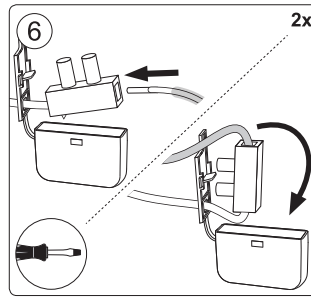

Gebruiksaanwijzing
Notice d'emploi
Benutzerhandbuch
User manual
Manual de usuario

50631/**/P7

50632/**/P7

PHILIPS

www.meethue.com/getstarted

Signify
I.B.R.S. / C.C.R.I. Numéro 10461
5600 VB Eindhoven,
the Netherlands
☎00800-74454775