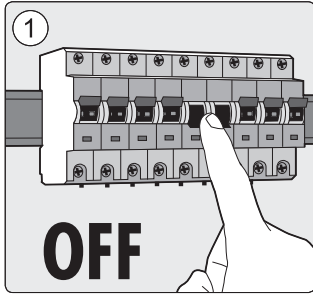

Gebruiksaanwijzing
Notice d'emploi
Benutzerhandbuch
User manual
Manual de usuario

50631/**/P7

50632/**/P7

PHILIPS

www.meethue.com/getstarted

Signify
I.B.R.S. / C.C.R.I. Numéro 10461
5600 VB Eindhoven,
the Netherlands
☎00800-74454775