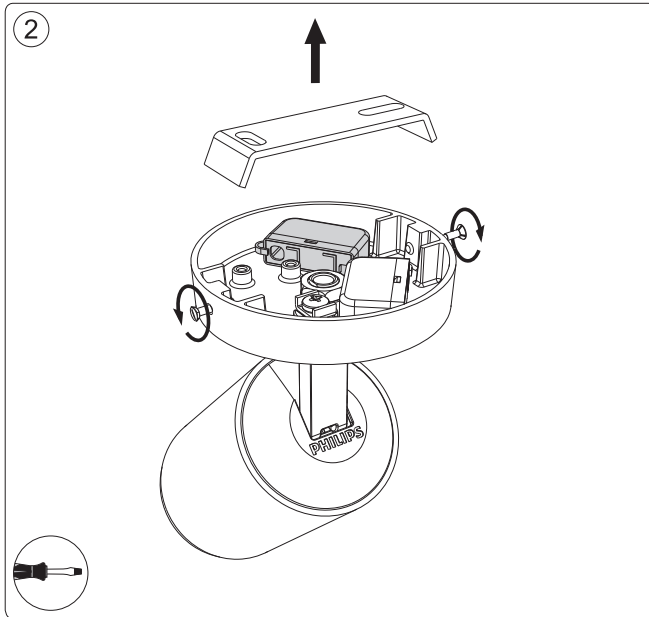

Gebruiksaanwijzing
Notice d'emploi
Benutzerhandbuch
User manual
Manual de usuario

50631/**/P7

50632/**/P7

PHILIPS

www.meethue.com/getstarted

Signify
I.B.R.S. / C.C.R.I. Numéro 10461
5600 VB Eindhoven,
the Netherlands
☎00800-74454775