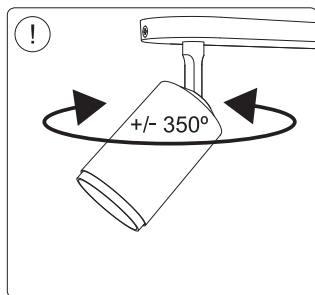

Gebruiksaanwijzing  
Notice d'emploi  
Benutzerhandbuch  
User manual  
Manual de usuario

50631/\*\*/P7

50632/\*\*/P7

**PHILIPS**

[www.meethue.com/getstarted](http://www.meethue.com/getstarted)

Signify  
I.B.R.S. / C.C.R.I. Numéro 10461  
5600 VB Eindhoven,  
the Netherlands  
☎00800-74454775