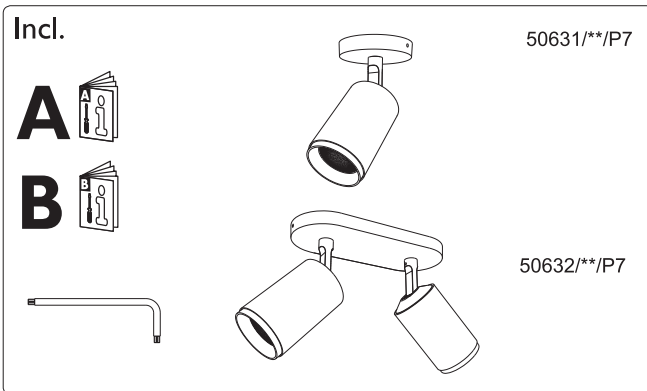

Gebruiksaanwijzing  
Notice d'emploi  
Benutzerhandbuch  
User manual  
Manual de usuario

50631/\*\*/P7

50632/\*\*/P7

**PHILIPS**

[www.meethue.com/getstarted](http://www.meethue.com/getstarted)

Signify  
I.B.R.S. / C.C.R.I. Numéro 10461  
5600 VB Eindhoven,  
the Netherlands  
☎00800-74454775