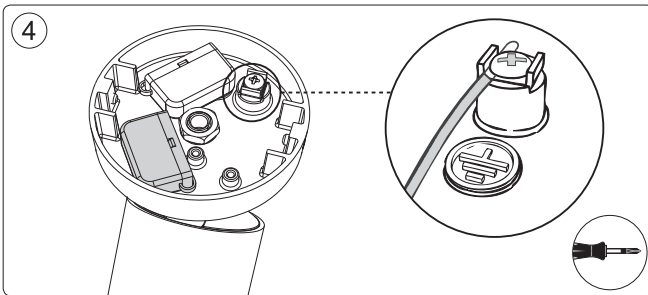

Gebruiksaanwijzing  
Notice d'emploi  
Benutzerhandbuch  
User manual  
Manual de usuario

50631/\*\*/P7

50632/\*\*/P7

**PHILIPS**

[www.meethue.com/getstarted](http://www.meethue.com/getstarted)

Signify  
I.B.R.S. / C.C.R.I. Numéro 10461  
5600 VB Eindhoven,  
the Netherlands  
☎00800-74454775