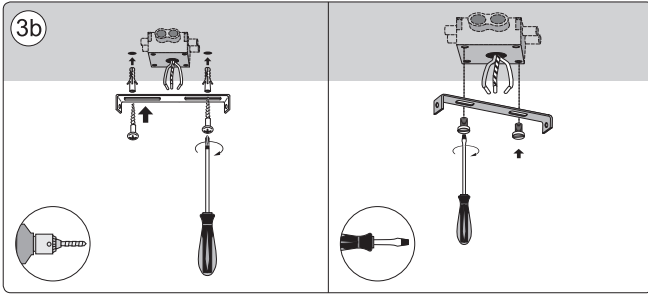

Gebruiksaanwijzing  
Notice d'emploi  
Benutzerhandbuch  
User manual  
Manual de usuario

50631/\*\*/P7

50632/\*\*/P7

**PHILIPS**

[www.meethue.com/getstarted](http://www.meethue.com/getstarted)

Signify  
I.B.R.S. / C.C.R.I. Numéro 10461  
5600 VB Eindhoven,  
the Netherlands  
☎00800-74454775