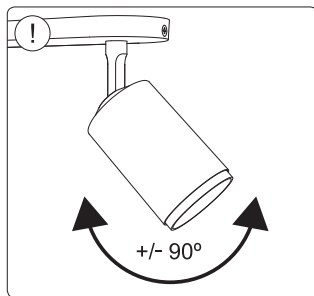

Gebruiksaanwijzing  
Notice d'emploi  
Benutzerhandbuch  
User manual  
Manual de usuario

50631/\*\*/P7

50632/\*\*/P7

**PHILIPS**

[www.meethue.com/getstarted](http://www.meethue.com/getstarted)

Signify  
I.B.R.S. / C.C.R.I. Numéro 10461  
5600 VB Eindhoven,  
the Netherlands  
☎00800-74454775