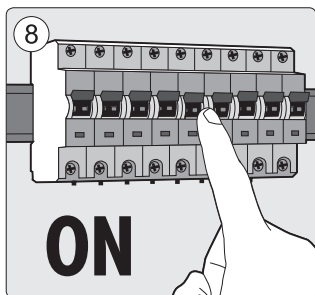

Gebruiksaanwijzing  
Notice d'emploi  
Benutzerhandbuch  
User manual  
Manual de usuario

50631/\*\*/P7

50632/\*\*/P7

**PHILIPS**

[www.meethue.com/getstarted](http://www.meethue.com/getstarted)

Signify  
I.B.R.S. / C.C.R.I. Numéro 10461  
5600 VB Eindhoven,  
the Netherlands  
☎00800-74454775