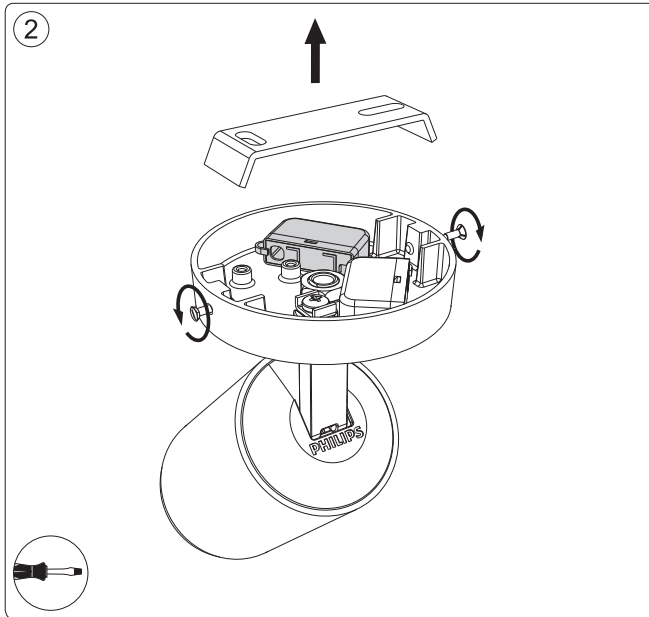

Gebruiksaanwijzing  
Notice d'emploi  
Benutzerhandbuch  
User manual  
Manual de usuario

50631/\*\*/P7

50632/\*\*/P7

**PHILIPS**

[www.meethue.com/getstarted](http://www.meethue.com/getstarted)

Signify  
I.B.R.S. / C.C.R.I. Numéro 10461  
5600 VB Eindhoven,  
the Netherlands  
☎00800-74454775