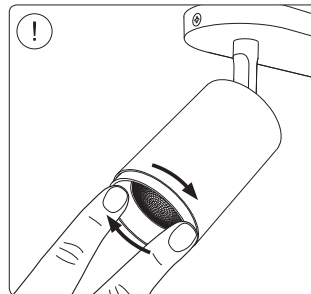

Gebruiksaanwijzing  
Notice d'emploi  
Benutzerhandbuch  
User manual  
Manual de usuario

50631/\*\*/P7

50632/\*\*/P7

**PHILIPS**

[www.meethue.com/getstarted](http://www.meethue.com/getstarted)

Signify  
I.B.R.S. / C.C.R.I. Numéro 10461  
5600 VB Eindhoven,  
the Netherlands  
☎00800-74454775