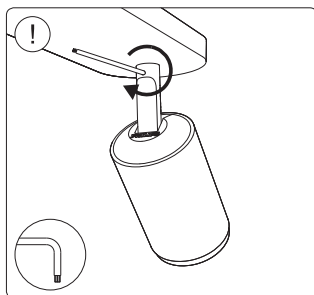

Gebruiksaanwijzing  
Notice d'emploi  
Benutzerhandbuch  
User manual  
Manual de usuario

50631/\*\*/P7

50632/\*\*/P7

**PHILIPS**

[www.meethue.com/getstarted](http://www.meethue.com/getstarted)

Signify  
I.B.R.S. / C.C.R.I. Numéro 10461  
5600 VB Eindhoven,  
the Netherlands  
☎00800-74454775