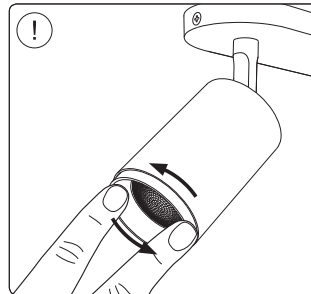

Gebruiksaanwijzing  
Notice d'emploi  
Benutzerhandbuch  
User manual  
Manual de usuario

50631/\*\*/P7

50632/\*\*/P7

**PHILIPS**

[www.meethue.com/getstarted](http://www.meethue.com/getstarted)

Signify  
I.B.R.S. / C.C.R.I. Numéro 10461  
5600 VB Eindhoven,  
the Netherlands  
☎00800-74454775