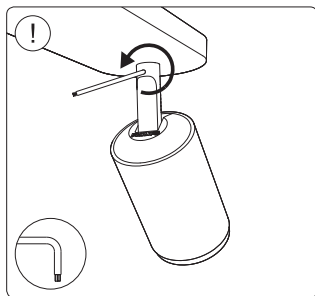

Gebruiksaanwijzing  
Notice d'emploi  
Benutzerhandbuch  
User manual  
Manual de usuario

50631/\*\*/P7

50632/\*\*/P7

**PHILIPS**

[www.meethue.com/getstarted](http://www.meethue.com/getstarted)

Signify  
I.B.R.S. / C.C.R.I. Numéro 10461  
5600 VB Eindhoven,  
the Netherlands  
☎00800-74454775