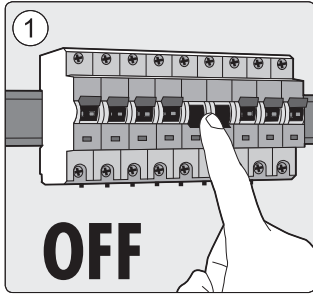

Gebruiksaanwijzing  
Notice d'emploi  
Benutzerhandbuch  
User manual  
Manual de usuario

50631/\*\*/P7

50632/\*\*/P7

**PHILIPS**

[www.meethue.com/getstarted](http://www.meethue.com/getstarted)

Signify  
I.B.R.S. / C.C.R.I. Numéro 10461  
5600 VB Eindhoven,  
the Netherlands  
☎00800-74454775