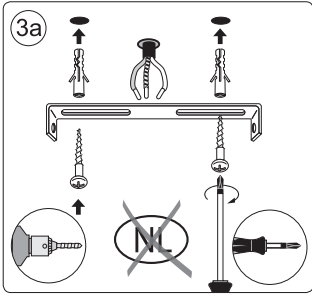

Gebruiksaanwijzing  
Notice d'emploi  
Benutzerhandbuch  
User manual  
Manual de usuario

50631/\*\*/P7

50632/\*\*/P7

**PHILIPS**

[www.meethue.com/getstarted](http://www.meethue.com/getstarted)

Signify  
I.B.R.S. / C.C.R.I. Numéro 10461  
5600 VB Eindhoven,  
the Netherlands  
☎00800-74454775