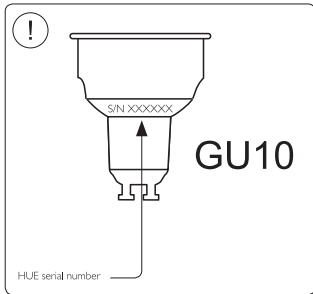

Gebruiksaanwijzing  
Notice d'emploi  
Benutzerhandbuch  
User manual  
Manual de usuario

50631/\*\*/P7

50632/\*\*/P7

**PHILIPS**

[www.meethue.com/getstarted](http://www.meethue.com/getstarted)

Signify  
I.B.R.S. / C.C.R.I. Numéro 10461  
5600 VB Eindhoven,  
the Netherlands  
☎00800-74454775