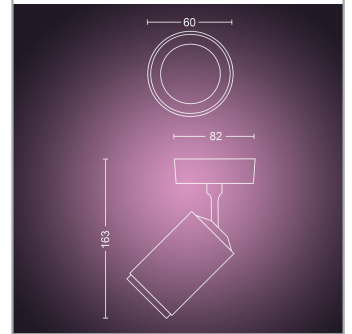

PHILIPS
Hue White and Color
Ambiance
Fugato 1-lichts spotbalk
Inclusief GU10-lamp
Directe bediening via
Bluetooth
Bediening met app of
stem*
Voeg Hue bridge toe
voor nog meer
mogelijkheden

50631/31/P7

Makkelijke slimme verlichting

Met de witte Philips Hue Fugato opbouwspot verlicht je de favoriete objecten in je kamer met een prachtige lichtbundel. De white and color ambiance LED-lamp geeft licht in wel 50.000 wittinten en meer dan 16 miljoen kleuren zodat je altijd de juiste sfeer kan creëren. De spot heeft een ronde voet en de kop heeft ook een rand die oplicht in je favoriete kleur. Dankzij de Philips Hue Bluetooth app kun je het licht van deze moderne opbouwspot eenvoudig vanaf je smartphone of tablet uitschakelen, van kleur veranderen of zelfs dimmen. Wil je toegang tot alle slimme verlichtingsfuncties, zoals het personaliseren van lichtscènes, het instellen van timers en nog veel meer, maak dan verbinding met een Hue bridge.