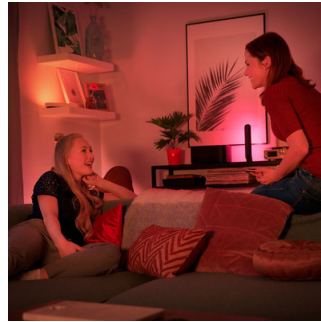

Bedien het op jouw manier

Verbind je Philips Hue lampen met de bridge en ontdek de eindeloze mogelijkheden. Bedien de lampen vanaf je smartphone of tablet via de Philips Hue App, of voeg schakelaars toe aan je systeem om de lampen te activeren. Voor een complete Philips Hue-beleving kun je timers, waarschuwingen, alarmen enzovoort instellen. Philips Hue werkt ook met Amazon Alexa, Apple HomeKit en Google Home, zodat je de lampen met je stem kunt bedienen.