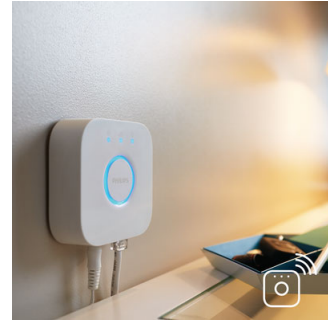

Volledige controle vanaf smartphone of tablet met de Hue bridge

- Volledige controle vanaf smartphone of tablet met de Hue bridge

PHILIPS

Kenmerken

Kleuren met licht

Speel met licht en kies uit 16 miljoen kleuren om de sfeer en het uiterlijk van je kamer aan te passen. Stel moeiteloos de gewenste scène in met één druk op de knop. Gebruik een favoriete foto en herleef dat speciale moment met gekleurde lichteffecten. Bewaar je favoriete lichtinstellingen en selecteer ze met één vingerbeweging, wanneer je maar wilt.

Compact en veelzijdig

Je kunt de Philips Hue Play altijd zo aanpassen dat hij perfect bij je interieur past. Je kunt de lichtbalk op een kast zetten om een prettige sfeer te creëren, aan de achterkant van de televisie bevestigen, of zelfs plat op de vloer leggen om je muren van de vloer tot aan het plafond met licht te kleuren. Plaats de Philips Hue Play waar je maar wilt en je zult zien dat hij perfect is voor elke woonkamer.

Bedien het op jouw manier

Verbind je Philips Hue lampen met de bridge en ontdek de eindeloze mogelijkheden. Bedien de lampen vanaf je smartphone of tablet via de Philips Hue App, of voeg schakelaars toe aan je systeem om de lampen te activeren. Voor een complete Philips Hue-beleving kun je timers, waarschuwingen, alarmen enzovoort instellen. Philips Hue werkt ook met Amazon Alexa, Apple HomeKit en Google Home, zodat je de lampen met je stem kunt bedienen.

warmwitte licht van de zomerzon of ijskoud winters daglicht. Voor deze functie is verbinding met de Philips Hue Bridge vereist.

Volledige controle met de Hue bridge

Verbind je Philips Hue lampen met de Bridge en ontgrendel de eindeloze mogelijkheden van het systeem.