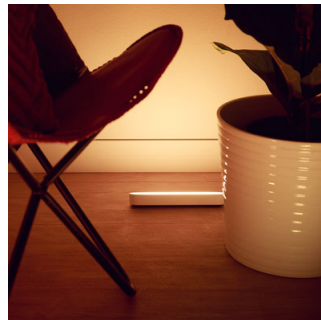

Creëer je eigen sfeer

Schep voor elk moment de juiste sfeer en decoreer je woning met warm tot koelwit licht. Profiteer het hele jaar door van verschillende stijlen, met helderwit licht dat doet denken aan een frisse lentebries, het

warmwitte licht van de zomerzon of ijskoud winters daglicht. Voor deze functie is verbinding met de Philips Hue Bridge vereist.