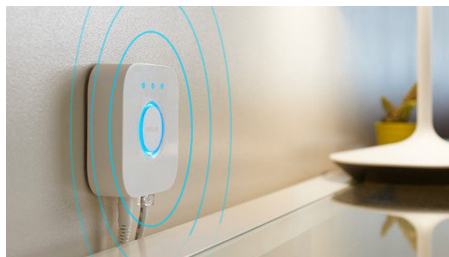

Volledige bediening met de Hue Bridge

Verbind je Philips Hue lampen met de Bridge en ontgrendel de eindeloze mogelijkheden van het systeem.

Specificaties

Design en afwerking

- Kleur: white
- Materiaal: kunststof

Extra onderdeel/accessoire meegeleverd

- Dimbaar met Hue app en dimmer: Ja
- Hue dimmer: Ja

Diversen

- Speciaal ontworpen voor: Badkamer
- Stijl: Functioneel
- Type: Wandlamp
- EyeComfort: Ja

Opgenomen vermogen

- Energie-efficiëntielabel: Built in LED