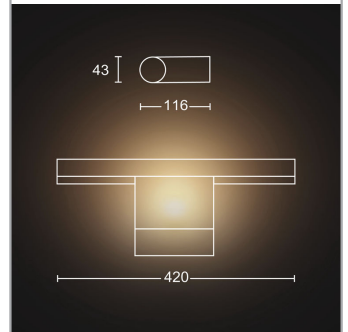

PHILIPS
Hue White Ambiance
Adore verlichte
badkamerspiegel
Inclusief dimmer switch
Vast ingebouwde LED-
lamp
Wit
Slimme bediening met
Hue bridge*

34028/31/P7

Licht voor elk moment

Deze smalle Philips Hue Adore white ambiance wandlamp past perfect in elke badkamer. Via de bijgeleverde draadloze dimmer switch schakel je eenvoudig van warm tot koelwit LED-licht. Stel het licht in zoals jij het wilt of kies een van de vooraf ingestelde lichtrecepten 'Energie', 'Concentreren', 'Lezen' of 'Ontspannen', zo heb je altijd de perfecte verlichting voor wat je aan het doen bent. Koelwit licht, wanneer je precies moet werken, zoals tijdens het scheren of aanbrengen van make-up. Of verander met warmwit licht je badkamer in een wellness wanneer je wilt ontspannen na een drukke dag. Plaats de waterbestendige spiegel lamp horizontaal boven je spiegel of voorzie er twee verticaal aan elke zijde en sla twee vliegen in een klap met functionele en sfeervolle verlichting.

- Energie-efficiëntielabel: Built in LED

Afmetingen en gewicht van product

- Hoogte: 4,3 cm
- Lengte: 42,4 cm
- Nettogewicht: 0,590 kg
- Breedte: 11,6 cm

Technische specificaties

- Levensduur tot: 20.000 hr
- Totale lichtstroom in lumen van armatuur: 1050 lm
- Netspanning: Bereik 220-240 V, 50-60 Hz
- Dimbare lamp: Ja
- LED: Ja
- Vast ingebouwde LED-lamp: Ja
- Aantal lampen: 1
- Wattage meegeleverde lamp: 13 W
- Maximaal vermogen vervangende lamp: 13 W
- IP-classificatie: IP44, beschermd tegen voorwerpen groter dan 1 mm, beschermd tegen waterspatten
- Beschermingsklasse: II - dubbel geïsoleerd