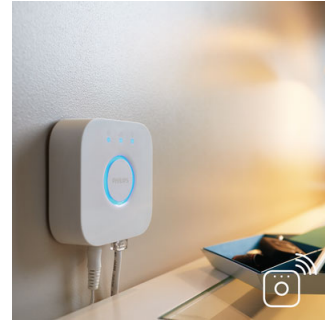

Volledige controle met de Hue bridge

Verbind je Philips Hue lampen met de Bridge en ontgrendel de eindeloze mogelijkheden van het systeem.