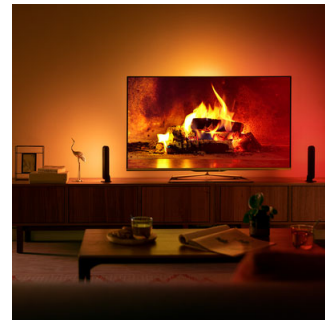

Eén stopcontact, drie Hue Plays

Ben je op zoek naar een unieke lichtbeleving? Maar raak je vaak verdwaald in een kluwen van draden en heb je te weinig stopcontacten achter de televisie? In plaats van één kun je nu tot wel drie Hue Plays op hetzelfde stopcontact aansluiten, zodat er genoeg ruimte overblijft voor andere apparaten. Met elke extra Hue Play, wordt de lichtbeleving intenser. Kies zelf je kleurencombinaties en creëer je eigen sfeer. Weg met die snoeren en geniet van een magische ervaring.