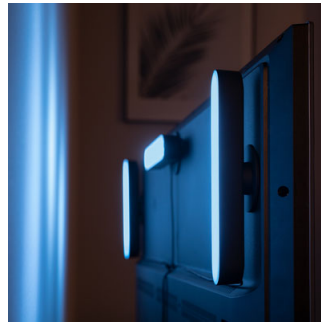

Volledige controle vanaf smartphone of tablet met de Hue bridge

- Volledige controle vanaf smartphone of tablet met de Hue bridge

PHILIPS

Kenmerken

Compact en veelzijdig

Je kunt de Philips Hue Play altijd zo aanpassen dat hij perfect bij je interieur past. Je kunt de lichtbalk op een kast zetten om een prettige sfeer te creëren, aan de achterkant van de televisie bevestigen, of zelfs plat op de vloer leggen om je muren van de vloer tot aan het plafond met licht te kleuren. Plaats de Philips Hue Play waar je maar wilt en je zult zien dat hij perfect is voor elke woonkamer.

Kleuren met licht

Speel met licht en kies uit 16 miljoen kleuren om de sfeer en het uiterlijk van je kamer aan te passen. Stel moeiteloos de gewenste scène in met één druk op de knop. Gebruik een favoriete foto en herleef dat speciale moment met gekleurde lichteffecten. Bewaar je favoriete lichtinstellingen en selecteer ze met één vingerbeweging, wanneer je maar wilt.

Perfekte achtergrondverlichting voor je tv

Creëer de mooiste achtergrondverlichting voor je televisie. Bevestig de Philips Hue Play aan de achterkant van het scherm met de meegeleverde clips en dubbelzijdige tape, en verbeter je kijkervaring met lichteffecten rond de televisie. Beleef elke avond een andere sfeer op de bank.