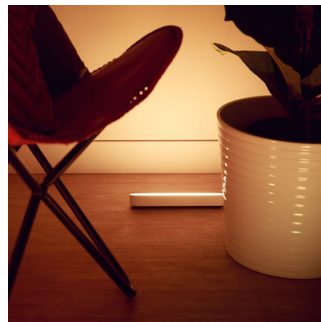

Volledige controle vanaf smartphone of tablet met de Hue bridge

- Volledige controle vanaf smartphone of tablet met de Hue bridge

PHILIPS

Kenmerken

Compact en veelzijdig

Je kunt de Philips Hue Play altijd zo aanpassen dat hij perfect bij je interieur past. Je kunt de lichtbalk op een kast zetten om een prettige sfeer te creëren, aan de achterkant van de televisie bevestigen, of zelfs plat op de vloer leggen om je muren van de vloer tot aan het plafond met licht te kleuren. Plaats de Philips Hue Play waar je maar wilt en je zult zien dat hij perfect is voor elke woonkamer.

Kleuren met licht

Speel met licht en kies uit 16 miljoen kleuren om de sfeer en het uiterlijk van je kamer aan te passen. Stel moeiteloos de gewenste scène in met één druk op de knop. Gebruik een favoriete foto en herleef dat speciale moment met gekleurde lichteffecten. Bewaar je favoriete lichtinstellingen en selecteer ze met één vingerbeweging, wanneer je maar wilt.

Perfekte achtergrondverlichting voor je tv

Creëer de mooiste achtergrondverlichting voor je televisie. Bevestig de Philips Hue Play aan de achterkant van het scherm met de meegeleverde clips en dubbelzijdige tape, en verbeter je kijkervaring met lichteffecten rond de televisie. Beleef elke avond een andere sfeer op de bank.

Creëer je eigen sfeer

Schep voor elk moment de juiste sfeer en decoreer je woning met warm tot koelwit licht. Profiteer het hele jaar door van verschillende stijlen, met helderwit licht dat doet denken aan een frisse lentebries, het warmwitte licht van de zomerzon of ijskoud winters daglicht. Voor deze functie is verbinding met de Philips Hue Bridge vereist.