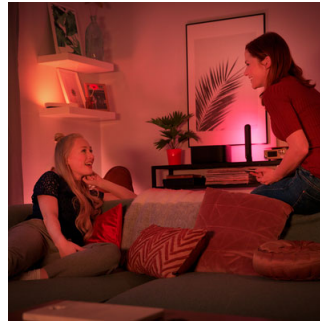

Bedien het op jouw manier

Verbind je Philips Hue lampen met de bridge en ontdek de eindeloze mogelijkheden. Bedien de lampen vanaf je smartphone of tablet via de Philips Hue App, of voeg schakelaars toe aan je systeem om de lampen te activeren. Voor een complete Philips Hue-beleving kun je timers, waarschuwingen, alarmen enzovoort instellen. Philips Hue werkt ook met Amazon Alexa, Apple Homekit en Google Home, zodat je de lampen met je stem kunt bedienen.