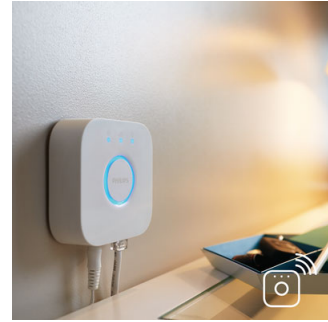

Volledige controle met de Hue bridge

Verbind je Philips Hue lampen met de Bridge en ontgrendel de eindeloze mogelijkheden van het systeem.