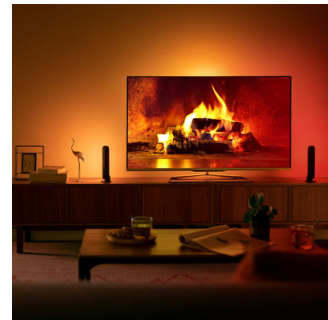

Eén stopcontact, drie Hue Plays

Ben je op zoek naar een unieke lichtbeleving? Maar raak je vaak verdwaald in een kluwen van draden en heb je te weinig stopcontacten achter de televisie? In plaats van één kun je nu tot wel drie Hue Plays op hetzelfde stopcontact aansluiten, zodat er genoeg ruimte overblijft voor andere apparaten. Met elke extra Hue Play, wordt de lichtbeleving intenser. Kies zelf je kleurencombinaties en creëer je eigen sfeer. Weg met die snoeren en geniet van een magische ervaring.