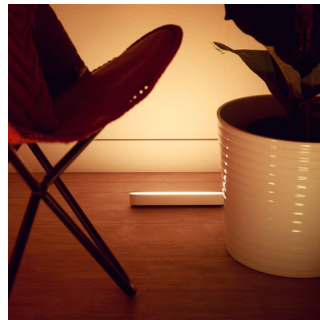

Creëer je eigen sfeer

Schep voor elk moment de juiste sfeer en decoreer je woning met warm tot koelwit licht. Profiteer het hele jaar door van verschillende stijlen, met helderwit licht dat doet denken aan een frisse lentebries, het

warmwitte licht van de zomerzon of ijskoud winters daglicht. Voor deze functie is verbinding met de Philips Hue Bridge vereist.