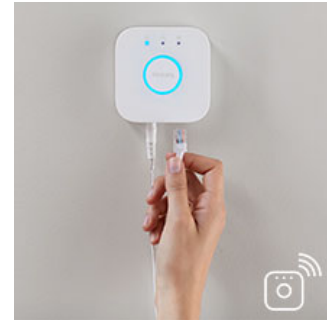

Philips Hue Bridge vereist

Verbind je Philips Hue lampen met de Hue Bridge en bedien ze via de Philips Hue app op je smartphone of tablet. Je kunt je Philips Hue lampen ook in- en uitschakelen of dimmen met de Philips Hue dimmer switch.