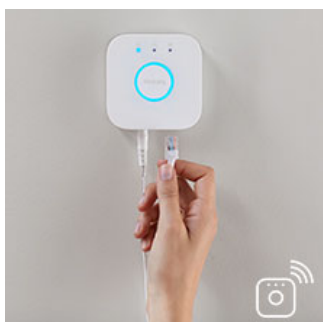

Volledige controle vanaf smartphone of tablet met de Hue bridge

- Philips Hue Bridge vereist

PHILIPS

Welcome schijnwerper voor buiten
Vast ingebouwde LED-lamp Warmwit licht (2700 K), Zwart, Slimme bediening met Hue Bridge*

1743630P7

Kenmerken

Bedien het op jouw manier

Verbind je Philips Hue lampen met de Bridge en ontdek de eindeloze mogelijkheden. Bedien lampen vanaf je smartphone of tablet via de Philips Hue app of voeg binnenschakelaars toe aan het systeem om de verlichting aan te passen. Stel timers, waarschuwingen, alarmen en meer in, voor een complete beleving van Philips Hue. Philips Hue werkt zelfs met Amazon Alexa, Apple HomeKit en Google Assistent zodat je je lampen met je eigen stem kunt bedienen.

Philips Hue Bridge vereist

Verbind je Philips Hue lampen met de Hue Bridge en bedien ze via de Philips Hue app op je smartphone of tablet. Je kunt je Philips Hue lampen ook in- en uitschakelen of dimmen met de Philips Hue dimmer switch.