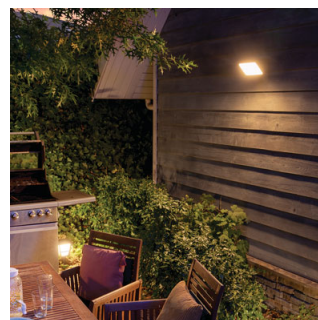

Krachtig licht

Deze Philips Hue-lamp heeft een LED-lichtbron die een groot deel van je tuin helder verlicht en is daarmee de ideale lamp voor de oprit, het tuinpad en de voor- of achterdeur. Met deze krachtige Philips Hue-lamp weet je ook altijd precies wat er rondom je huis gebeurt.