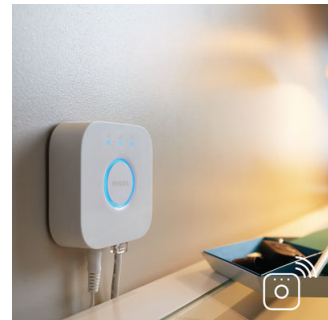

Volledige controle met de Hue bridge

Verbind je Philips Hue lampen met de bridge en ontgrendel de eindeloze mogelijkheden van het systeem.