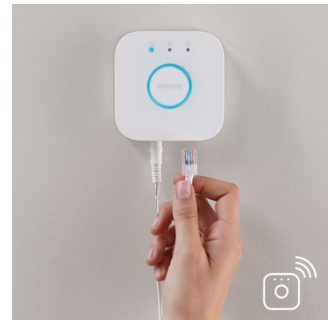

Philips Hue bridge vereist

Verbind je Philips Hue-lampen met de bridge om ze te kunnen bedienen via de Philips Hue app op je smartphone of tablet.