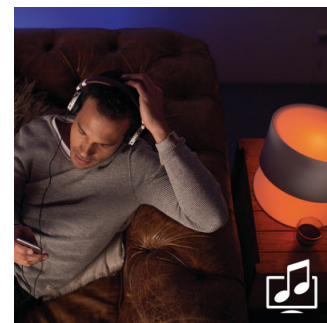

Synchroniseer met muziek en films

Breed je beleving van TV kijken uit naar de hele kamer of synchroniseer licht met je favoriete muziek en zie hoe het licht reageert op het ritme. Download apps van derden en ontdek de verbazingwekkende dingen die je kunt doen met Philips Hue.