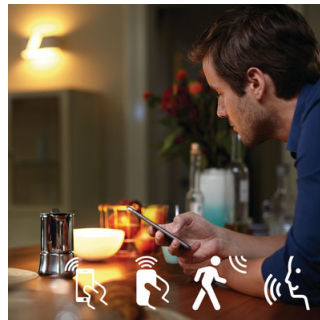

### Bedien het op jouw manier

Verbind jouw Philips Hue lampen met de bridge en begin de eindeloze mogelijkheden te ontdekken. Bedien de lampen vanaf je smartphone of tablet via de Philips Hue App, of voeg schakelaars toe aan je systeem om je lampen te activeren. Stel voor een complete beleving van Philips Hue timers, waarschuwingen, alarmen en meer in. Philips Hue werkt zelfs met Amazon Alexa, Apple