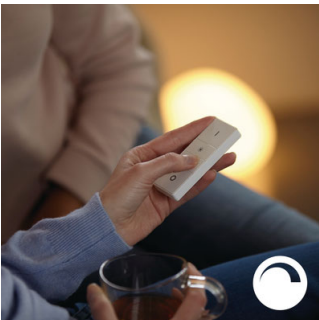

Dimmen zonder installatie

Ervaar het gegarandeerd soepel dimmen met Philips Hue. Niet te licht. Niet te donker. Precies goed. Zonder kabels, een elektricien of installatiewerk