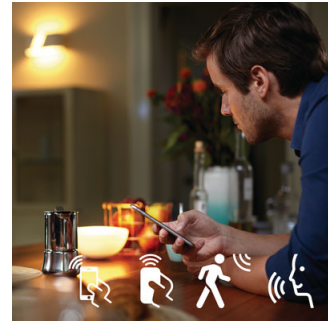

Volledige controle vanaf smartphone of tablet met de Hue bridge

- Volledige controle vanaf smartphone of tablet met de Hue bridge

PHILIPS

Kenmerken

Licht voor je dagelijkse activiteiten

Licht beïnvloedt onze stemming en ons gedrag. Philips Hue kan je helpen je dagelijkse bezigheden te veranderen in momenten waar je van geniet. Sla je ochtendkoffie over en maak je klaar voor de dag met koel, helder wit daglicht dat je helpt je lichaam en geest te verfrissen. Blijf geconcentreerd met fijn afgestemd helder wit licht. Of leg je benen omhoog en ontspan met een zachte gloed van wit licht voor een perfect einde van de dag.

Dimmen zonder installatie

Ervaar het gegarandeerd soepel dimmen met Philips Hue. Niet te licht. Niet te donker. Precies goed. Zonder kabels, een elektricien of installatiewerk

Creëer de gewenste sfeer

Schep voor elk moment de juiste sfeer en decoreer je woning met warm tot koelwit licht. Profiteer het hele jaar door van verschillende stijlen, met helderwit licht dat doet denken aan een frisse lentebries, het warmwitte licht van de zomerzon of ijskoud winters daglicht.

Slimme bediening, thuis en als je weg bent

Met de apps voor Philips Hue op iOS en Android kun je je lampen op afstand bedienen van waar je ook bent. Controleer of je de lampen wel hebt uitgedaan voordat je van huis vertrok of schakel ze in als je moet overwerken. Voor deze functie is verbinding met de Philips Hue bridge vereist.

Bedien het op jouw manier

Verbind je Philips Hue lampen met de bridge en ontdek de eindeloze mogelijkheden. Bedien de lampen vanaf je smartphone of tablet via de Philips Hue app, of voeg schakelaars toe aan je systeem om je lampen te activeren. Voor een complete beleving van Philips Hue kun je timers, waarschuwingen, alarmen en nog veel meer instellen. Philips Hue werkt ook met Amazon Alexa, Apple Homekit en Google Home, zodat je de lampen met je stem kunt bedienen.