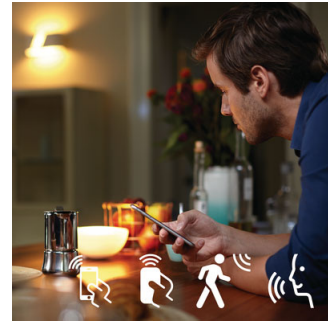

Bedien het op jouw manier

Verbind je Philips Hue lampen met de bridge en ontdek de eindeloze mogelijkheden. Bedien de lampen vanaf je smartphone of tablet via de Philips Hue app, of voeg schakelaars toe aan je systeem om je lampen te activeren. Voor een complete beleving van Philips Hue kun je timers, waarschuwingen, alarmen en nog veel meer instellen. Philips Hue werkt ook met Amazon Alexa, Apple Homekit en Google Home, zodat je de lampen met je stem kunt bedienen.