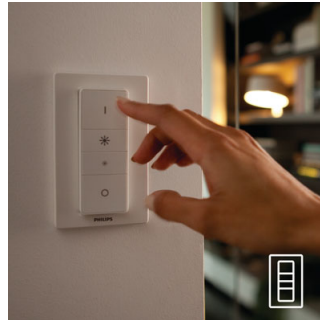

### Dimmer switch (meegeleverd)

Met de dimmer switch op batterijvoeding voor Philips Hue kun je gemakkelijk het licht van je white ambiance-lampen regelen. Probeer de vier verschillende lichtscènes door eenvoudig op de 'aan'-knop te drukken, dim of versterk het licht, en creëer zo de juiste sfeer. De dimmer kan in zijn kleine en subtiele houder overal geplaatst worden en heeft geen bedrading nodig. Gebruik hem als afstandsbediening of als lichtschakelaar aan de wand, en geniet van het juiste lichtrecept voor elk moment van je dag. Je kunt met één dimmer tot 10 Hue lampen bedienen.