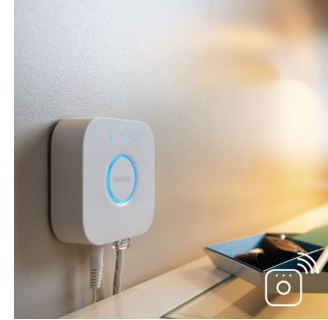

Volledige controle met de Hue bridge

Verbind je Philips Hue lampen met de bridge en ontgrendel de eindeloze mogelijkheden van het systeem.