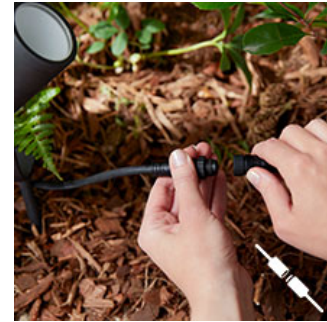

## Eenvoudig te installeren en uit te breiden

Fleur donkere paden op, creëer accenten in je tuin of schep een unieke ambiance op het terras. Je kunt dat zelf doen met behulp van Hue spots of lichtzuilen. De producten zijn gebaseerd op laagspanning, dus veilig te gebruiken en gemakkelijk te installeren. Geen moeilijke dingen meer om buitenverlichting te realiseren: maak het en breidt het uit zoveel je wilt.