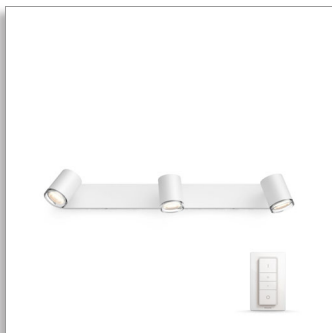

Philips Hue White  
ambiance  
Adore-spotlamp voor in de  
badkamer

Inclusief dimmer switch  
GU10  
Wit  
Slimme bediening met Hue  
Bridge\*

34361/31/P7

# PHILIPS

Adore-spotlamp voor in de badkamer  
Inclusief dimmer switch GU10, Wit, Slimme bediening met Hue Bridge\*

3436131P7