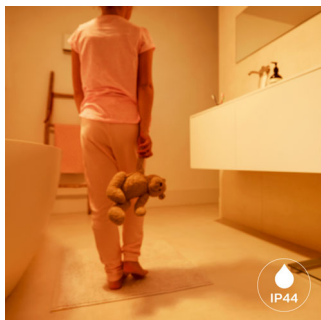

Adore-spotlamp voor in de badkamer
Inclusief dimmer switch GU10, Wit, Slimme bediening met Hue Bridge*

3436131P7

Kenmerken

IP44 - badkamerveilig

Deze Philips-badkamerlamp is speciaal voor vochtige omgevingen ontworpen en is uitvoerig getest op waterbestendigheid. Het IP-niveau wordt aangegeven met twee cijfers: het eerste cijfer geeft het beschermingsniveau tegen stof aan en het tweede cijfer geeft de vochtbestendigheid aan. Deze lamp is met IP44 ontworpen: hij is spatwaterdicht en ideaal voor gebruik in de badkamer.