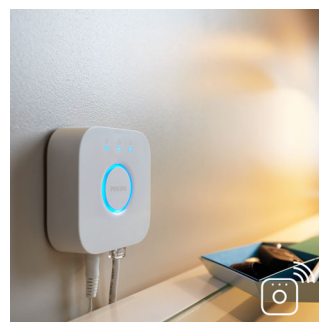

Volledige controle met de Hue Bridge

Verbind je Philips Hue lampen met de Bridge en ontgrendel de eindeloze mogelijkheden van het systeem.