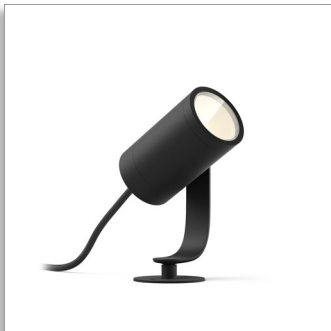

Philips Hue White and  
color ambiance  
Lily-buitenspotlicht

**Ingebouwde LED**  
Uitbreidingsset  
Zwart  
Slimme bediening met Hue  
bridge\*

17415/30/P7

## Plug de stekker in en verlicht je buitenomgeving

Gewoon inpluggen, en geniet van de 16 miljoen kleuren die beschikbaar zijn om de schoonheid van je tuin te verbeteren of elke ambiance te scheppen die je wilt. Deze uitbreidingsset bevat 1 lichtpunt en vereist de aanwezigheid van een basiseenheid om te kunnen werken.