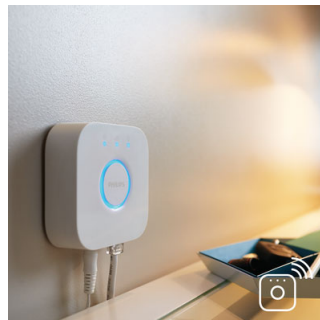

Volledige controle met de Hue bridge

Verbind je Philips Hue lampen met de bridge en ontgrendel de eindeloze mogelijkheden van het systeem.

Specificaties

design en afwerking

- Materiaal: aluminium
- Kleur: aluminium

Afmetingen en gewicht van product

- Hoogte: 149 cm
- Lengte: 11 cm
- Breedte: 9,3 cm
- Nettogewicht: 2,378 kg

Technische specificaties

- Netspanning: Bereik 220 V - 240 V, 50-60 Hz
- Lamptechnologie: LED, 24 V
- Aantal lampen: 1
- Vermogen meegeleverde lamp: 32W
- Lichtkleur: 2000-6500, Hue White and Color Ambiance
- Totaal lumen armatuur: 2500 lm
- Dimbaar armatuur
- LED
- Levensduur tot: 25.000 uur
- IP-classificatie: IP20, bestand tegen voorwerpen groter dan 12,5 mm, niet bestand tegen water
- Beschermingsklasse: II - dubbel geïsoleerd
- Lichtbron equivalent aan traditionele lamp van: 178 W

Afmetingen en gewicht inclusief verpakking

- Hoogte: 12 cm
- Lengte: 156 cm
- Breedte: 14 cm
- Gewicht: 3,587 kg

Diversen

- Speciaal ontworpen voor: Woonkamer/ slaapkamer
- Stijl: Modern
- Type: Vloerlamp

Publicatiedatum
2018-08-04

Versie: 2.1.1

12 NC: 9150 056 26201
EAN: 87 18696 16788 5

© 2018 Philips Lighting Holding B.V.
Alle rechten voorbehouden.

Specificaties kunnen zonder voorafgaande kennisgeving worden gewijzigd. Handelsmerken zijn het eigendom van Philips Lighting Holding B.V. en hun respectieve eigenaren.

www.philips.com