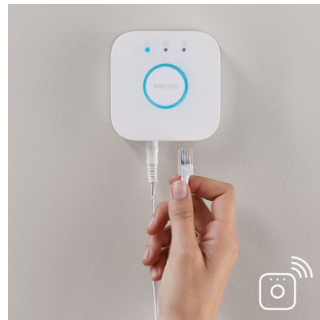

Philips Hue bridge vereist

Verbind je Philips Hue lampen met de bridge om ze te kunnen bedienen via de Philips Hue app op je smartphone of tablet.