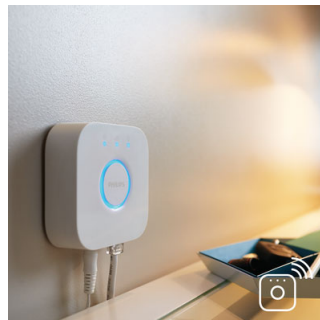

Philips Hue White and
color ambiance
Signe tafellamp

Ingebouwde LED

Aluminium
Slimme bediening met Hue
bridge*

40801/48/P7

Onbegrensde mogelijkheden

voor buitengewone ervaringen

Deze stijlvolle Philips Hue Signe tafellamp is een combinatie van gezellige sfeerverlichting en warmwitte werkverlichting. Verbind de lamp met je draadloze thuisnetwerk voor directe en volledige controle over je verlichting in huis vanaf je slimme apparaat.

Bedien het op jouw manier

Verbind je Philips Hue lampen met de bridge en ontdek de eindeloze mogelijkheden. Bedien de lampen vanaf je smartphone of tablet via de Philips Hue app, of voeg schakelaars toe aan je systeem om je lampen te activeren. Voor een complete beleving van Philips Hue kun je timers, waarschuwingen, alarmen en nog veel meer instellen. Philips Hue

werkt ook met Amazon Alexa, Apple Homekit en Google Home, zodat je de lampen met je stem kunt bedienen.

Synchroniseer met muziek en films

Breid je beleving van TV kijken uit naar de hele kamer of synchroniseer licht met je favoriete muziek en zie hoe het licht reageert op het ritme. Download apps van derden en ontdek de verbazingwekkende dingen die je kunt doen met Philips Hue.

Philips Hue bridge vereist

Verbind je Philips Hue-lampen met de bridge om ze te kunnen bedienen via de Philips Hue app op je smartphone of tablet.

Volledige controle met de Hue bridge

Verbind je Philips Hue lampen met de bridge en ontgrendel de eindeloze mogelijkheden van het systeem.