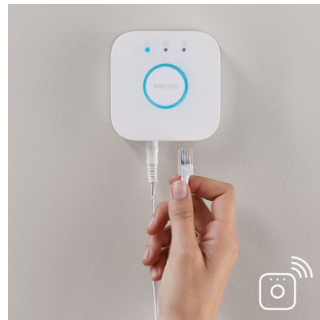

Philips Hue White and
color ambiance
Signe tafellamp

Ingebouwde LED

Aluminium
Slimme bediening met Hue
bridge*

40801/48/P7

Onbegrensde mogelijkheden

voor buitengewone ervaringen

Deze stijlvolle Philips Hue Signe tafellamp is een combinatie van gezellige sfeerverlichting en warmwitte werkverlichting. Verbind de lamp met je draadloze thuisnetwerk voor directe en volledige controle over je verlichting in huis vanaf je slimme apparaat.

Bedien het op jouw manier

Verbind je Philips Hue lampen met de bridge en ontdek de eindeloze mogelijkheden. Bedien de lampen vanaf je smartphone of tablet via de Philips Hue app, of voeg schakelaars toe aan je systeem om je lampen te activeren. Voor een complete beleving van Philips Hue kun je timers, waarschuwingen, alarmen en nog veel meer instellen. Philips Hue

werkt ook met Amazon Alexa, Apple Homekit en Google Home, zodat je de lampen met je stem kunt bedienen.

Synchroniseer met muziek en films

Breid je beleving van TV kijken uit naar de hele kamer of synchroniseer licht met je favoriete muziek en zie hoe het licht reageert op het ritme. Download apps van derden en ontdek de verbazingwekkende dingen die je kunt doen met Philips Hue.

Philips Hue bridge vereist

Verbind je Philips Hue-lampen met de bridge om ze te kunnen bedienen via de Philips Hue app op je smartphone of tablet.

Volledige controle met de Hue bridge

Verbind je Philips Hue lampen met de bridge en ontgrendel de eindeloze mogelijkheden van het systeem.