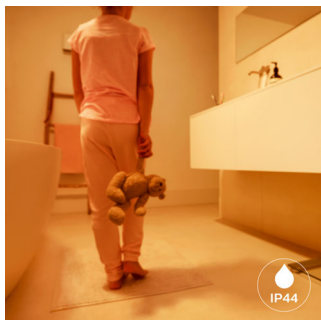

Volledige controle vanaf smartphone of tablet met de Hue bridge

- Volledige controle vanaf smartphone of tablet met de Hue bridge

PHILIPS

Adore-spiegellamp voor in de badkamer
Inclusief dimmer switch Ingebouwde LED, Chrom, Slimme bediening met Hue Bridge*

3435111P7

Kenmerken

IP44 - badkamerveilig

Deze Philips-badkamerlamp is speciaal voor vochtige omgevingen ontworpen en is uitvoerig getest op waterbestendigheid. Het IP-niveau wordt aangegeven met twee cijfers: het eerste cijfer geeft het beschermingsniveau tegen stof aan en het tweede cijfer geeft de vochtbestendigheid aan. Deze lamp is met IP44 ontworpen: hij is spatwaterdicht en ideaal voor gebruik in de badkamer.

Ontspannen

Dompel jezelf onder in het schuim van je bad en ga liggen onder de zachte gloed van wit licht. Ontspannend wit licht helpt je 's avonds te relaxen en 's nachts beter te slapen.

Eenvoudige draadloze bediening