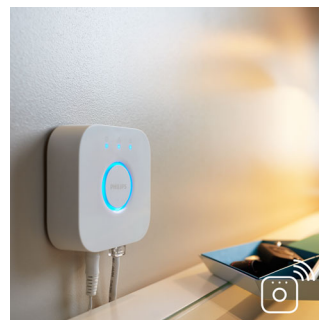

Volledige controle met de Hue bridge

Verbind je Philips Hue lampen met de bridge en ontgrendel de eindeloze mogelijkheden van het systeem.