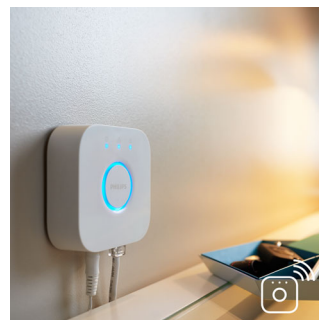

Volledige controle met de Hue Bridge

Verbind je Philips Hue lampen met de Bridge en ontgrendel de eindeloze mogelijkheden van het systeem.