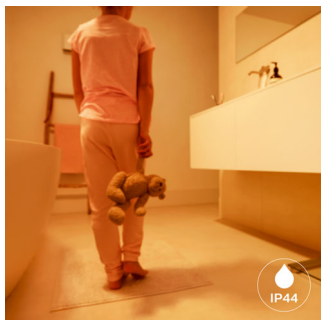

Volledige controle vanaf smartphone of tablet met de Hue Bridge

- Volledige controle vanaf smartphone of tablet met de Hue Bridge

PHILIPS

Adore, plafondlamp voor in de badkamer
Inclusief dimmer switch Ingebouwde LED, Chroom, Slimme bediening met Hue bridge*

3435011P7

Kenmerken

IP44 - badkamerveilig

Deze Philips-badkamerlamp is speciaal voor vochtige omgevingen ontworpen en is uitvoerig getest op waterbestendigheid. Het IP-niveau wordt aangegeven met twee cijfers: het eerste cijfer geeft het beschermingsniveau tegen stof aan en het tweede cijfer geeft de vochtbestendigheid aan. Deze lamp is met IP44 ontworpen: hij is spatwaterdicht en ideaal voor gebruik in de badkamer.

Ontspannen

Dompel jezelf onder in het schuim van je bad en ga liggen onder de zachte gloed van wit licht. Ontspannend wit licht helpt je 's avonds te relaxen en 's nachts beter te slapen.

Eenvoudige draadloze bediening