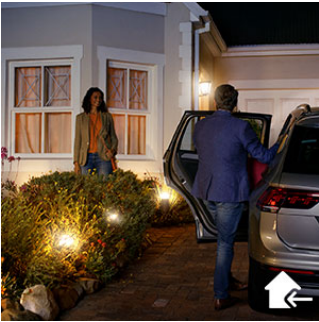

Speciaal ontworpen voor buiten

- Hoogwaardig roestvast staal en superieure kunststoffen
- Weerbestendig (IP44)

Volledige controle vanaf smartphone of tablet met de Hue Bridge

- Vereist een Philips Hue Bridge

PHILIPS

Kenmerken

Welkomstverlichting

Ervaar het comfort van je verlichting die automatisch inschakelt wanneer je thuiskomt en uitgaat wanneer je vertrekt. Zo kun je altijd met de perfecte verlichting de auto uitladen en naar binnen gaan. Stel de Hue-app in op de Home or Away-modus om al je lampen tegelijk in te schakelen, of laat de geolocatiefunctie dat voor jou doen met één druk op de knop. Dat is alles.

Slimme bediening, thuis en als je weg bent

Verlicht je buitenomgeving en houd alles in de gaten. Door je buitenverlichting aan de Hue bridge te koppelen, kun je deze op alle mogelijke manieren bedienen. Gebruik de Philips Hue-binnenschakelaars of de Philips Hue-app op je apparaat. Je kunt zelfs je buitenverlichting bedienen met spraakcommando's (Amazon Alexa, Apple HomeKit of Google Assistant). Stel