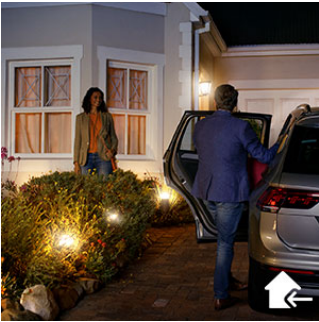

### Welkomstverlichting

Ervaar het comfort van je verlichting die automatisch inschakelt wanneer je thuiskomt en uitgaat wanneer je vertrekt. Zo kun je altijd met de perfecte verlichting de auto uitladen en naar binnen gaan. Stel de Hue-app in op de Home or Away-modus om al je lampen tegelijk in te schakelen, of laat de geolocatiefunctie dat voor jou doen met één druk op de knop. Dat is alles.