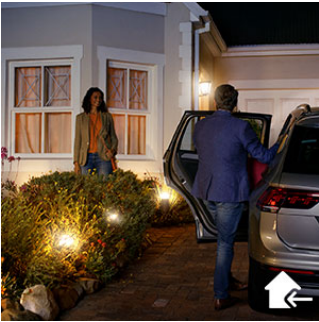

Kenmerken

Welkomstverlichting

Ervaar het comfort van je verlichting die automatisch inschakelt wanneer je thuiskomt en uitgaat wanneer je vertrekt. Zo kun je altijd met de perfecte verlichting de auto uitladen en naar binnen gaan. Stel de Hue-app in op de Home or Away-modus om al je lampen tegelijk in te schakelen, of laat de geolocatiefunctie dat voor jou doen met één druk op de knop. Dat is alles.

Slimme bediening, thuis en als je weg bent

Verlicht je buitenomgeving en houd alles in de gaten. Door je buitenverlichting aan de Hue bridge te koppelen, kun je deze op alle mogelijke manieren bedienen. Gebruik de Philips Hue-binnenschakelaars of de Philips Hue-app op je apparaat. Je kunt zelfs je buitenverlichting bedienen met spraakcommando's (Amazon Alexa, Apple HomeKit of Google Assistant). Stel