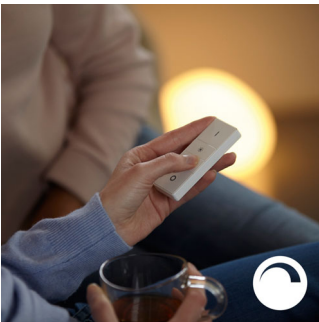

Dimmen zonder installatie

Ervaar gegarandeerd eenvoudig dimmen met Philips Hue. Niet te licht, niet te donker maar precies goed. Geen snoeren, elektricien of installatie vereist