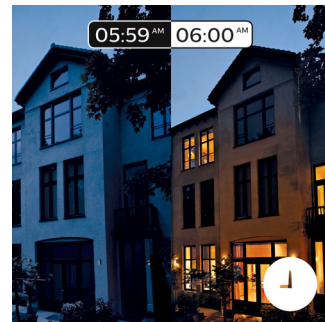

Met de Philips Hue iOS- en Android-app kunt u uw verlichting op afstand bedienen waar u ook bent. Controleer of u bent vergeten uw lampen uit te schakelen voordat u van huis gaat, en schakel ze in als u niet voor het donker thuis bent. Verbinding met de Philips Hue-bridge is vereist voor deze functionaliteit.

Wakker worden en gaan slapen

Philips Hue helpt u ontwaken zoals u dat wilt, zodat u uw dag met een fris gevoel begint. De helderheid van de lamp wordt geleidelijk sterker zodat het effect van zonsopgang wordt gecreëerd en u natuurlijker wakker wordt, in plaats van door het schelle geluid van een wekker. Begin uw dag goed. 's Avonds komt u met het ontspannende warm witte licht tot rust en maakt uw lichaam zich gereed voor een goede nachtrust. Verbinding met de Philips Hue-bridge is vereist voor deze functionaliteit.

Creëer de gewenste sfeer

Creëer de juiste sfeer voor elk moment en versier uw huis met warm tot koel wit licht. U kunt het hele jaar door van verschillende stijlen genieten. Kies voor het heldere witte licht van de eerste lentedagen, het warm witte licht van de zomerzon of voor koel daglicht in de winter. Verbinding met de Philips Hue-bridge is vereist voor deze functionaliteit.

Timers voor uw gemak

Met de schemafunctie van de Philips Hue-app kan Philips Hue het laten lijken alsof u thuis bent als u niet thuis bent. Stel de lampen in om in te schakelen op een vooraf ingestelde tijd, zodat de lichten aan zijn wanneer u thuiskomt. U kunt zelfs in kamers het licht op verschillende tijden laten inschakelen. En natuurlijk kunt u het licht 's avonds geleidelijk laten uitschakelen, zodat u zich geen zorgen hoeft te maken dat er nog lampen aan zijn. Verbinding met de Philips Hue-bridge is vereist voor deze functionaliteit.