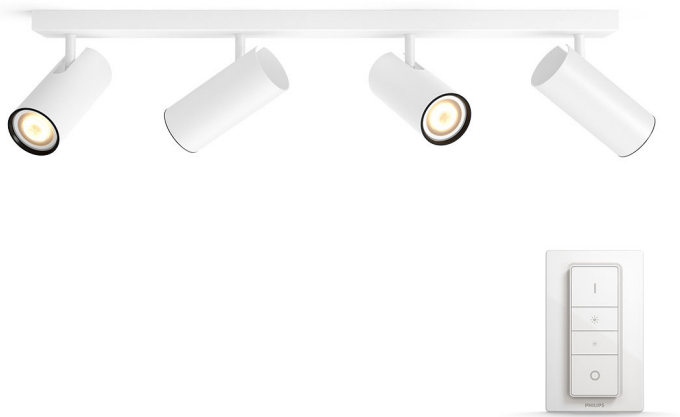

Philips Connected
Luminaires
White ambiance Buratto
spotlamp

Spotlamp

50464/31/P7

Licht voor uw speciale momenten

van zonsopkomst tot zonsondergang

De Philips Hue white ambiance Buratto-spotlichten worden geleverd met een draadloze dimmer met een white ambiance GU10 LED-lamp die je energie geeft en je helpt als je wilt ontspannen, lezen of concentreren. Geniet van natuurlijk wit licht dat kan worden afgestemd op je dagelijkse activiteiten.

Volledige bediening via uw smart device met Hue-bridge

- Volledige bediening via uw smart device met Hue-bridge
- Creëer de gewenste sfeer met warm wit tot Koel daglicht
- Op natuurlijke wijze wakker worden en gaan slapen
- Intelligente bediening, thuis en onderweg
- Stel timers in voor uw gemak
- Regel het op uw eigen manier

PHILIPS

Kenmerken

Krachtige verlichting

Licht van hoge kwaliteit met krachtige verlichting en voldoende wit licht voor elk moment en elke taak.

Dimmer (meegeleverd)

Met de dimmer op batterijen voor Philips Hue kunt u het licht van uw witte sfeerlampen eenvoudig bedienen. Er zijn 4 verschillende lichtscènes die u eenvoudig met de aan-knop kunt instellen, dim het licht naar wens en maak het uzelf gemakkelijk. De dimmer kan overal worden geplaatst in het kleine en elegante station en heeft geen bedrading nodig. Gebruik hem als afstandsbediening of als lichtschakelaar tegen de muur en geniet van de juiste verlichting recept voor elk moment van de dag. U kunt tot wel 10 Hue-lampen op één dimmer aansluiten.

Specificaties

Ontwerp en afwerking

- Materiaal: metaal
- Kleur: wit

Extra onderdeel/accessoire meegeleverd

- Dimbaar met Hue-app en -schakelaar
- Hue-schakelaar
- Inclusief LED-lamp(en)
- Draaibare spot

Afmetingen en gewicht van product