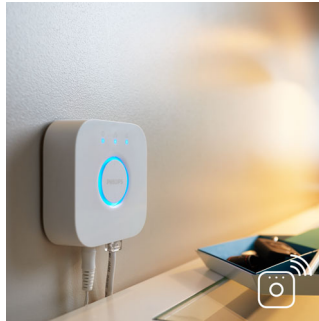

Volledige bediening met Hue-bridge

Sluit uw Philips Hue-lampen aan met de bridge en ontdek de eindeloze mogelijkheden van het systeem.