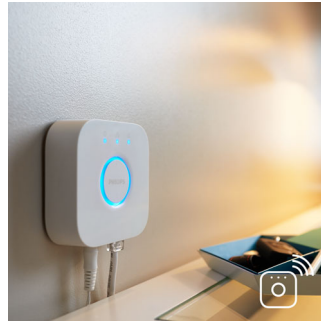

Volledige bediening met Hue-bridge

Sluit uw Philips Hue-lampen aan met de bridge en ontdek de eindeloze mogelijkheden van het systeem.