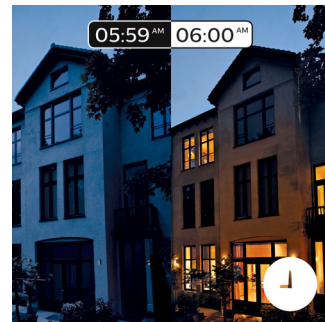

Wakker worden en gaan slapen

Philips Hue helpt u ontwaken zoals u dat wilt, zodat u uw dag met een fris gevoel begint. De helderheid van de lamp wordt geleidelijk sterker zodat het effect van zonsopgang wordt gecreëerd en u natuurlijker wakker wordt, in plaats van door het schelle geluid van een wekker. Begin uw dag goed. 's Avonds komt u met het ontspannende warm witte licht tot rust en maakt uw lichaam zich gereed voor een goede nachtrust. Verbinding met de Philips Hue-bridge is vereist voor deze functionaliteit.

Intelligente bediening, thuis en onderweg

Met de Philips Hue iOS- en Android-app kunt u uw verlichting op afstand bedienen waar u ook bent. Controleer of u bent vergeten uw lampen uit te schakelen voordat u van huis gaat, en schakel ze in als u niet voor het donker thuis bent. Verbinding met de Philips Hue-bridge is vereist voor deze functionaliteit.

Timers voor uw gemak

Met de schemafunctie van de Philips Hue-app kan Philips Hue het laten lijken alsof u thuis bent als u niet thuis bent. Stel de lampen in om in te schakelen op een vooraf ingestelde tijd, zodat de lichten aan zijn wanneer u thuiskomt. U kunt zelfs in kamers het licht op verschillende tijden laten inschakelen. En natuurlijk kunt u het licht 's avonds geleidelijk laten uitschakelen, zodat u zich geen zorgen hoeft te maken dat er nog lampen aan zijn. Verbinding met de Philips Hue-bridge is vereist voor deze functionaliteit.