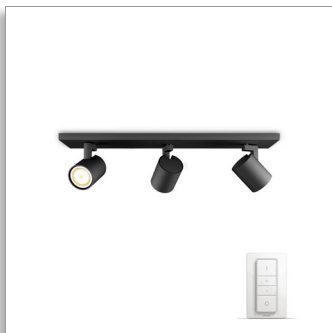

Philips Connected
Luminaires
White Ambiance Runner
spotlamp

Spotlamp

53093/30/P7

Licht voor uw speciale momenten

van zonsopkomst tot zonsondergang

Voeg de Philips Hue White Ambiance spot Runner toe aan uw Philips Hue-systeem en geniet van natuurlijk wit licht dat u helpt om te ontwaken, energiever te worden, te focussen, te lezen en te ontspannen. Deze hoogwaardige spot is duurzaam en zorgvuldig ontworpen

Specificaties

Ontwerp en afwerking

- Materiaal: metaal
- Kleur: zwart

Extra onderdeel/accessoire meegeleverd

- Dimbaar met afstandsbediening
- Hue-schakelaar
- Inclusief LED-lamp(en)
- Ideaal voor sfeercreatie
- Draaibare spot
- ZigBee Light Link
- Inclusief Hue-schakelaar
- 4 lichtinstellingen
- Uitbreidbaar met Philips Hue bridge

Service

- Garantie: 2 jaar

Afmetingen en gewicht inclusief verpakking

- Hoogte: 14,1 cm
- Lengte: 51,5 cm
- Breedte: 13,1 cm
- Gewicht: 1,628 kg

Diversen

- Speciaal ontworpen voor: Woonkamer/slaapkamer
- Stijl: Modern
- Type: Spotlamp