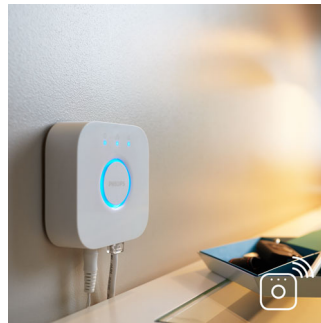

Volledige bediening met Hue-bridge

Sluit uw Philips Hue-lampen aan met de bridge en ontdek de eindeloze mogelijkheden van het systeem.