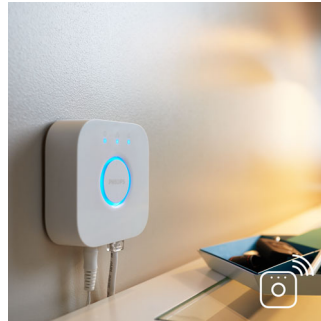

Volledige bediening met Hue bridge

Sluit uw Philips Hue lampen aan met de bridge en ontdek de eindeloze mogelijkheden van het systeem.