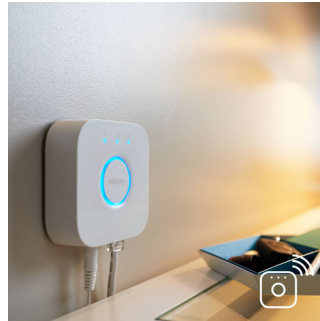

Volledige bediening met Hue-bridge

Sluit uw Philips Hue-lampen aan met de bridge en ontdek de eindeloze mogelijkheden van het systeem.