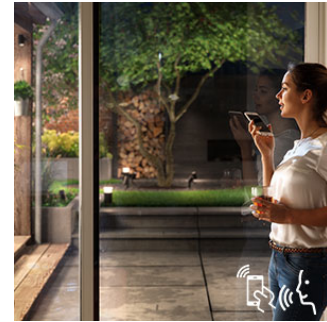

Bedien het op jouw manier

Verbind uw Philips Hue-lampen met de bridge en ontdek de eindeloze mogelijkheden. Bedien lampen vanaf uw smartphone of tablet via de Philips Hue-app of voeg binnenschakelaars toe aan het systeem om de verlichting aan te passen. Stel timers, waarschuwingen, alarmen en meer in, voor een complete beleving van Philips Hue. Philips Hue werkt zelfs met Amazon Alexa, Apple HomeKit en Google Assistant zodat u uw lampen met uw eigen stem kunt bedienen.