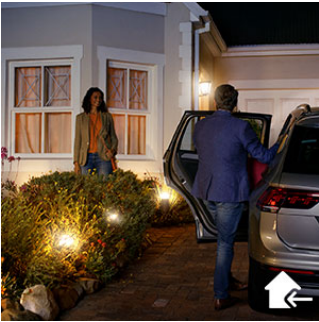

### Welkomstverlichting

Ervaar het comfort van uw verlichting die automatisch inschakelt wanneer u thuiskomt en uitgaat wanneer u vertrekt. Zo kunt u altijd met de perfecte verlichting de auto uitladen en naar binnen gaan. Stel de Hue-app in op de Home or Away-modus om al uw lampen tegelijk in te schakelen, of laat de geolocatiefunctie dat voor u doen met één druk op de knop. Dat is alles.