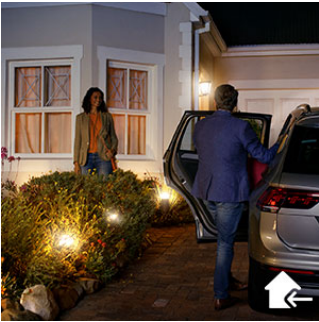

Kenmerken

Welkomstverlichting

Ervaar het comfort van uw verlichting die automatisch inschakelt wanneer u thuiskomt en uitgaat wanneer u vertrekt. Zo kunt u altijd met de perfecte verlichting de auto uitladen en naar binnen gaan. Stel de Hue-app in op de Home or Away-modus om al uw lampen tegelijk in te schakelen, of laat de geolocatiefunctie dat voor u doen met één druk op de knop. Dat is alles.

Slimme bediening, thuis en als je weg bent

Verlicht uw buitenomgeving en houd alles in de gaten. Door uw buitenverlichting aan de Hue Bridge te koppelen, kunt u deze op alle mogelijke manieren bedienen. Met onze binnenopties voor bediening op afstand, zoals de Philips Hue-app of spraakcommando's (Amazon Alexa, Apple HomeKit of Google Assistant), kunt u uw buitenverlichting eenvoudig bedienen. U kunt lichtschema's