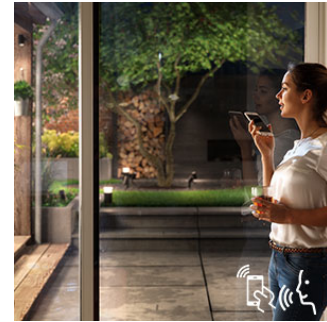

Kenmerken

Welkomstverlichting

Ervaar het comfort van uw verlichting die automatisch inschakelt wanneer u thuiskomt en uitgaat wanneer u vertrekt. Zo kunt u altijd met de perfecte verlichting de auto uitladen en naar binnen gaan. Stel de Hue-app in op de Home or Away-modus om al uw lampen tegelijk in te schakelen, of laat de geolocatiefunctie dat voor u doen met één druk op de knop. Dat is alles.

Slimme bediening, thuis en als je weg bent

Verlicht uw buitenomgeving en houd alles in de gaten. Door uw buitenverlichting aan de Hue Bridge te koppelen, kunt u deze op alle mogelijke manieren bedienen. Met onze binnenopties voor bediening op afstand, zoals de Philips Hue-app of spraakcommando's (Amazon Alexa, Apple HomeKit of Google Assistant), kunt u uw buitenverlichting eenvoudig bedienen. U kunt lichtschema's

instellen om uw normale aanwezigheid na te bootsen. Bedien uw buitenverlichting vanuit uw luie stoel of waar u zich ook bevindt.

Timers instellen

Geniet van langere avonden buiten, maak nog een laatste klusje af in de tuin of zet het afval buiten na zonsondergang. Uw Philips Hue-verlichting kan automatisch inschakelen volgens een tijdschema of op basis van zonsopgang en zonsondergang. En uiteraard kunt u uw verlichting op deze manier ook uitschakelen of dimmen. Zo hoeft u zich geen zorgen meer te maken dat er nog lampen aan zijn.

Verbind uw Philips Hue-lampen met de bridge en ontdek de eindeloze mogelijkheden. Bedien lampen vanaf uw smartphone of tablet via de Philips Hue-app of voeg binnenschakelaars toe aan het systeem om de verlichting aan te passen. Stel timers, waarschuwingen, alarmen en meer in, voor een complete beleving van Philips Hue. Philips Hue werkt zelfs met Amazon Alexa, Apple HomeKit en Google Assistant zodat u uw lampen met uw eigen stem kunt bedienen.