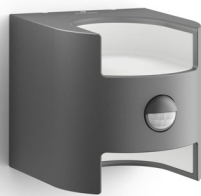

Philips myGarden
Wandlamp

Grass, PIR
antraciet
LED

myGarden

17322/93/16

Altijd licht wanneer u thuiskomt

Deze Philips Grass LED-wandlamp voor buiten in antraciet is vervaardigd van duurzaam gegoten aluminium en heeft een bewegingssensor. Het open kubusdesign verlicht uw wand van boven naar beneden met twee heldere stralen warm wit licht.

PHILIPS

Kenmerken

LED-licht van topkwaliteit

De LED-technologie die in deze Philips-lamp is geïntegreerd, is een unieke door Philips ontwikkelde oplossing. De lamp kan onmiddellijk worden ingeschakeld, biedt een optimale lichtopbrengst en brengt levendige kleuren in uw huis.

Service

- Garantie: 2 jaar

Afmetingen en gewicht inclusief verpakking

- Hoogte: 14,1 cm
- Lengte: 16,6 cm
- Breedte: 13,6 cm
- Gewicht: 0,685 kg

Diversen

- Speciaal ontworpen voor: Tuin en terras
- Stijl: Modern
- Type: Wandlamp