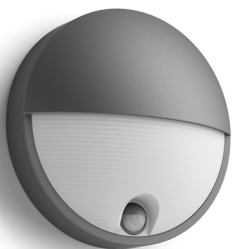

Philips myGarden
Wandlamp

Capricorn, infrarood
antraciet
LED

myGarden

16456/93/16

Altijd licht wanneer u thuiskomt

Deze koepelvormige Philips Capricorn LED-wandlamp voor buiten in antracietgrijs is vervaardigd van duurzaam gegoten aluminium en heeft een bewegingssensor voor veiligheid. Het halvemaandesign verlicht buitenruimten met een sterke, maar diffuse bundel warm wit licht.

PHILIPS

Kenmerken

LED-licht van topkwaliteit

De LED-technologie die in deze Philips-lamp is geïntegreerd, is een unieke door Philips ontwikkelde oplossing. De lamp kan onmiddellijk worden ingeschakeld, biedt een optimale lichtopbrengst en brengt levendige kleuren in uw huis.

Warm wit licht

Licht kan verschillende kleurtemperaturen hebben, die worden aangegeven in de eenheid Kelvin (K). Lampen met een lage Kelvin-waarde produceren een warmer, gezelliger licht, terwijl lampen met een hoge Kelvin-waarde een koeler, meer energiek licht produceren. Deze lamp van Philips geeft warm wit licht voor een gezellige sfeer.

Service

- Garantie: 2 jaar

Afmetingen en gewicht inclusief verpakking

- Hoogte: 22,1 cm
- Lengte: 21,6 cm
- Breedte: 8,6 cm
- Gewicht: 0,610 kg

Diversen

- Speciaal ontworpen voor: Tuin en terras
- Stijl: Modern
- Type: Wandlamp