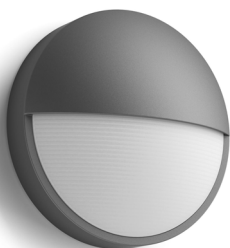

Philips myGarden
Wandlamp

Capricorn
antraciet
LED

myGarden

16455/93/16

Geniet van een prachtig verlichte tuin

Deze koepelvormige Philips Capricorn LED-wandlamp voor buiten in mooi antracietgrijs is vervaardigd van duurzaam gegoten aluminium. Het elegante halvemaandesign verlicht buitenruimten met een sterke, maar diffuse bundel warm wit licht.

Ontworpen voor uw tuin

- IP44 - weerbestendig

Duurzame verlichting

- LED-licht van topkwaliteit
- Energiezuinig
- Warm wit licht
- Lange levensduur - tot 25 jaar

PHILIPS

Kenmerken

LED-licht van topkwaliteit

Warm wit licht

Licht kan verschillende kleurtemperaturen hebben, die worden aangegeven in de eenheid Kelvin (K). Lampen met een lage Kelvin-waarde produceren een warmer, gezelliger licht, terwijl lampen met een hoge Kelvin-waarde een koeler, meer energiek licht produceren. Deze lamp van Philips geeft warm wit licht voor een gezellige sfeer.

Service

- Garantie: 2 jaar

Afmetingen en gewicht inclusief verpakking

- Hoogte: 22,1 cm
- Lengte: 21,6 cm
- Breedte: 8,6 cm
- Gewicht: 0,555 kg

Diversen

- Speciaal ontworpen voor: Tuin en terras
- Stijl: Modern
- Type: Wandlamp